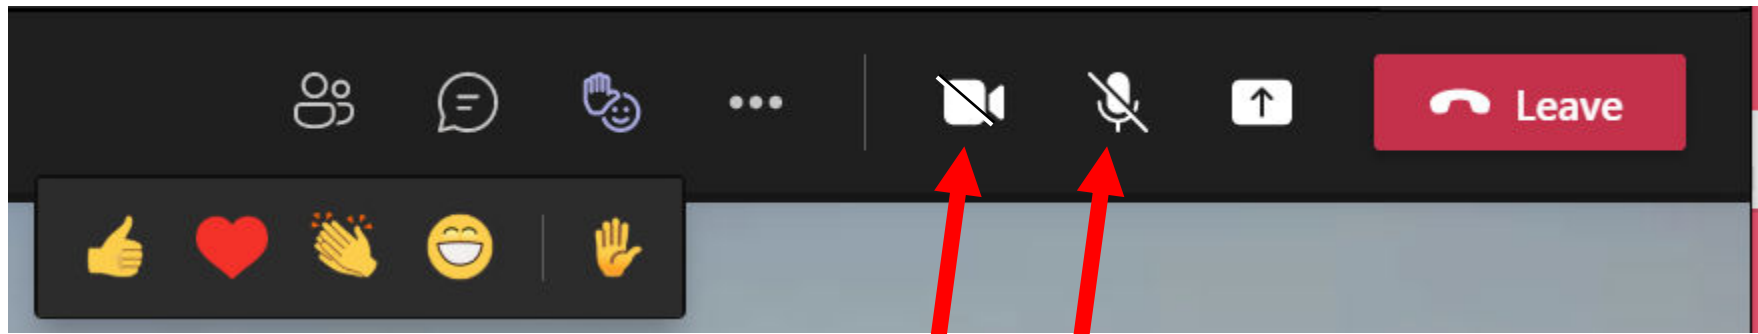

Work smarter, not harder

YOUR *Ag Leader*[®]
MAPS GO
WHERE
YOU GO.

holland

HOMERBURG

Teams / OnLine: hoe en wat

- Microfoon en Camera SVP standaard uit
- Vragen die de groep aangaan:
 - Handje omhoog
 - Microfoon **tijdelijk** even aan
 - Bericht intypen of mondeling
- Link naar de [opname Webinar is hier](#)