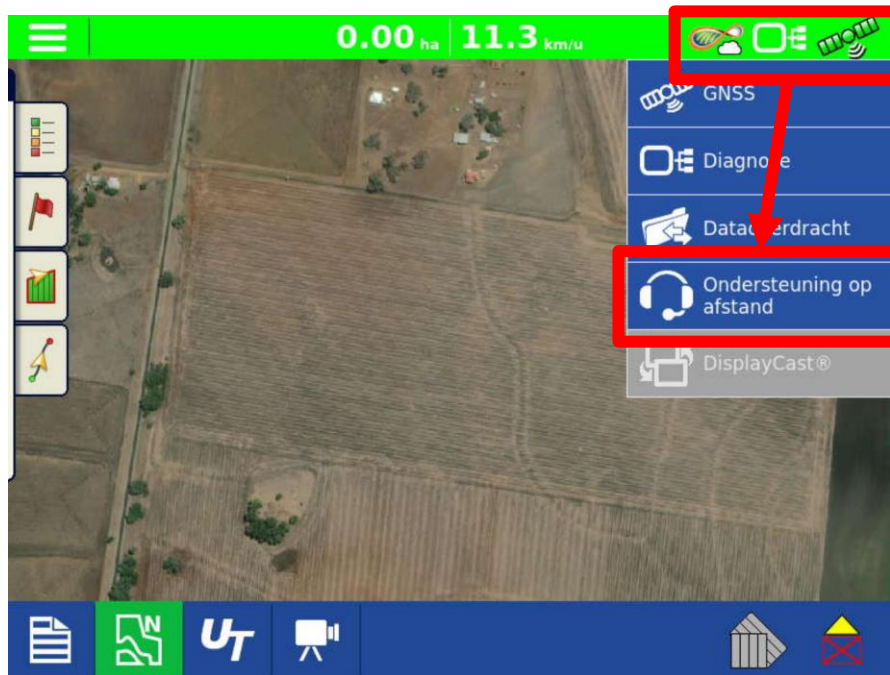

- Zorg dat scherm verbonden is met WiFi Hotspot (kies evt. [dataoverdracht](#)) (AgFiniti logo zichtbaar zonder rode of gele waarschuwing)
- Zorg dat er met **eigen, gratis AgFiniti klantaccount** ingelogd is op het scherm
- Ga naar **Ondersteuning op Afstand** en geef code door aan dealer