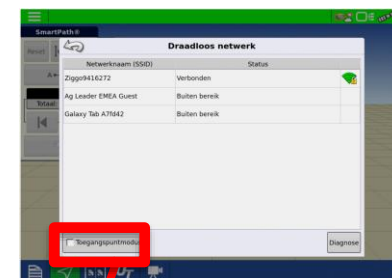

WiFi voor AgFiniti Mobile App op iPad

1. Kies Dataoverdracht en Netwerk knop
2. Als er een WiFi netwerk of hotspot is: verbind zowel HCx600 als iPad met hetzelfde WiFi netwerk*
3. Als er geen WiFi is
  - a) Ofwel: Stel HCx600 in als Toegangspunt, start uw scherm opnieuw op en kies vervolgens in uw iPad HCx600 als WiFi netwerk. (En zet **Toegangspunt** na synchroniseren weer uit)
  - b) Ofwel: Stel uw iPad in als HotSpot en kies/verbind uw GPS scherm met de Hotspot van de iPad.

*Gebruik van BR1 "RTK" modem kan overmatig datagebruik tot gevolg hebben. Evt. voedingstekker hiervan tijdelijk lostrekken en scherm met lokaal WiFi verbinden.