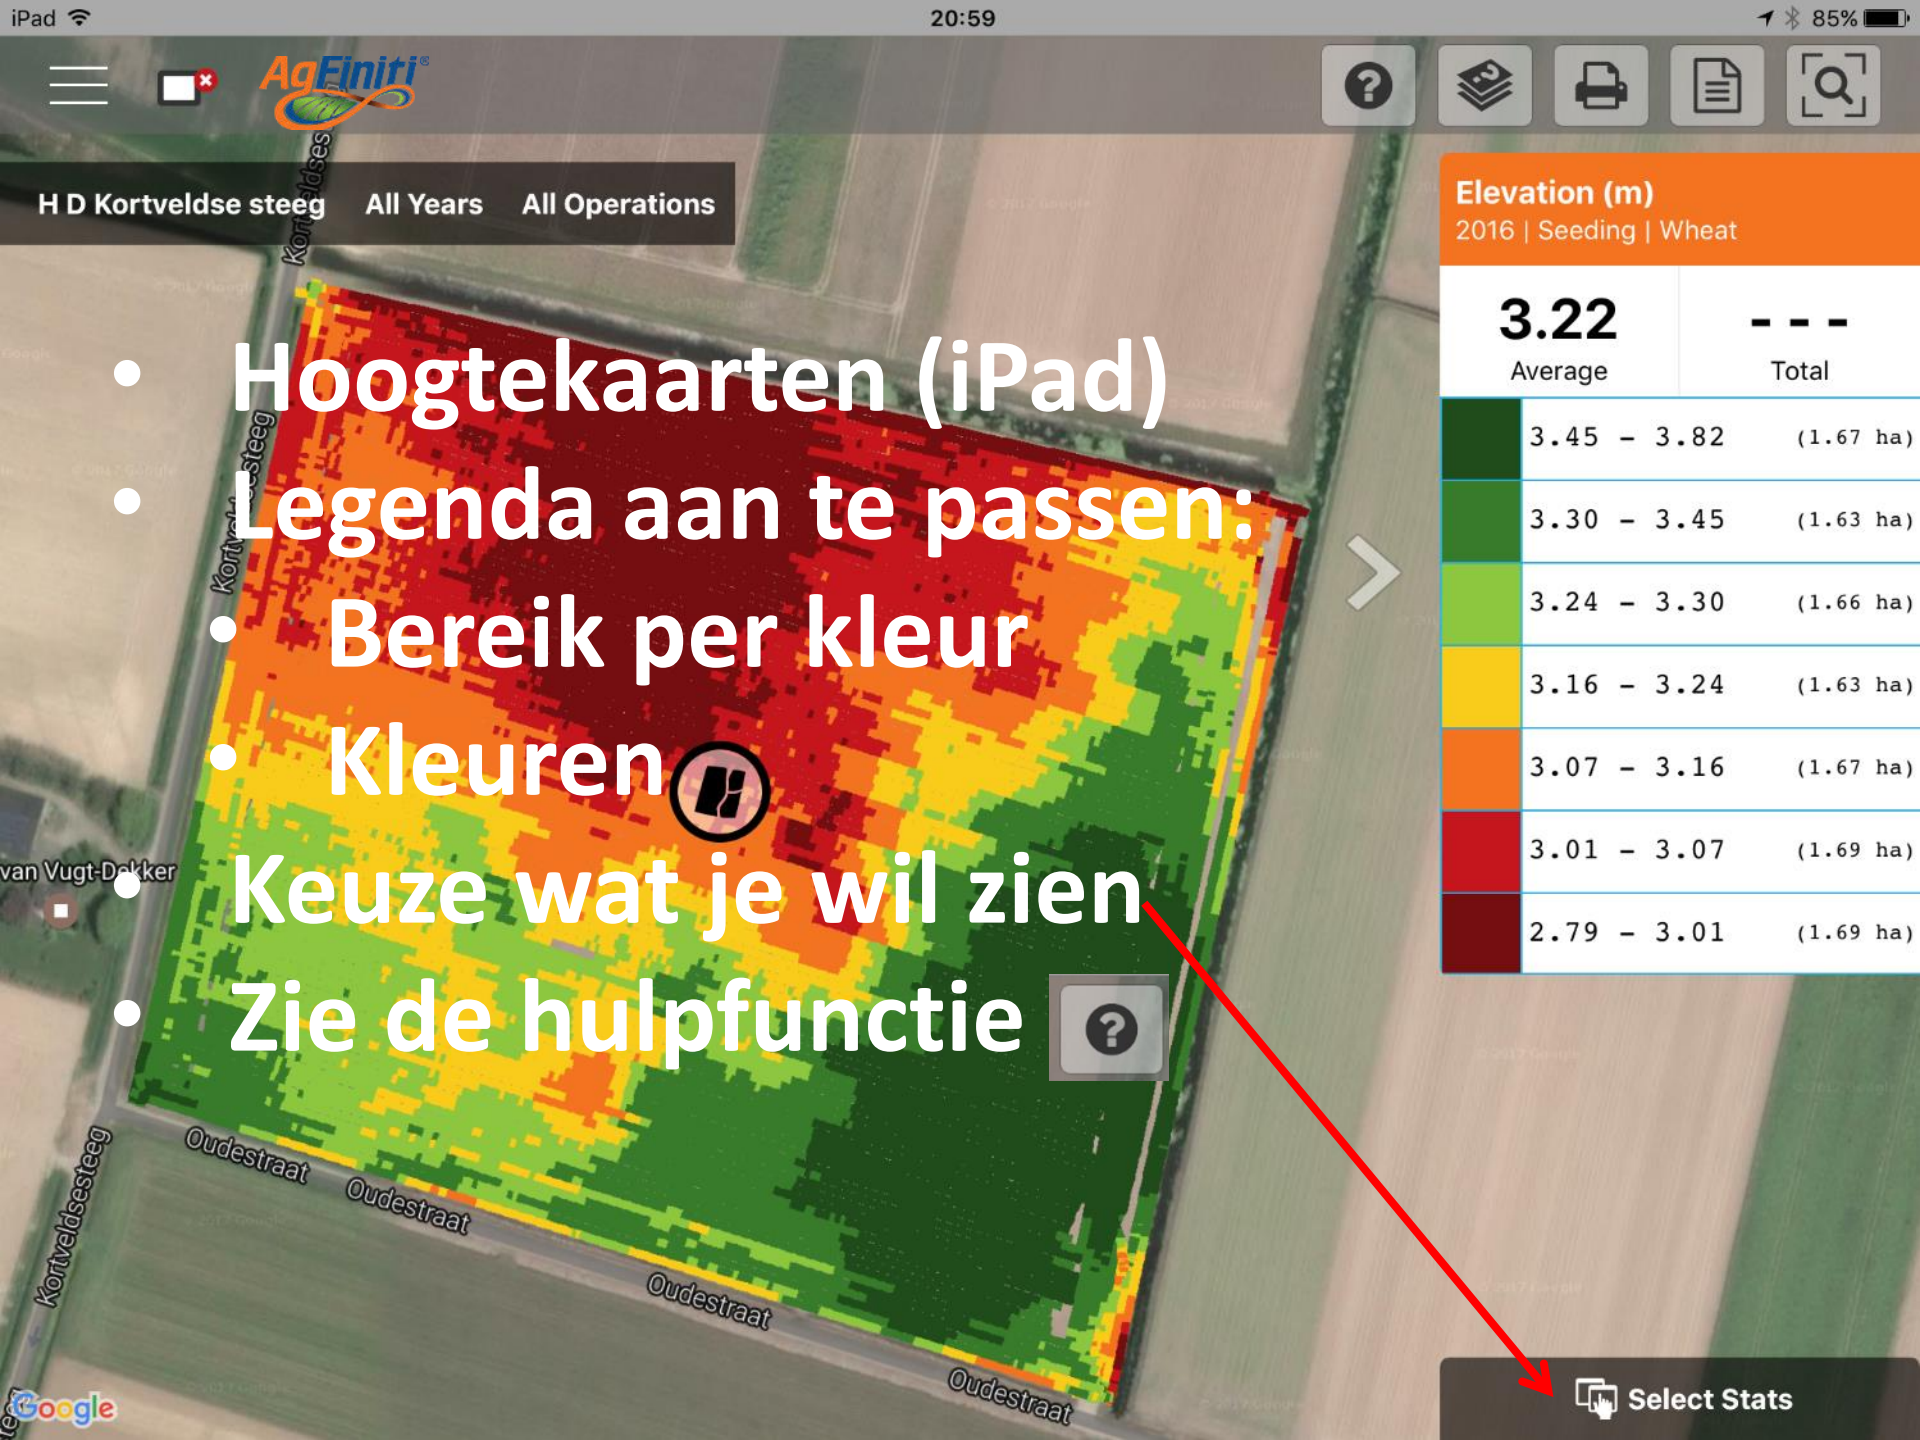

- Hoogtekaarten (iPad)
- Legenda aan te passen:
  - Bereik per kleur
  - Kleuren
- Keuze wat je wil zien
- Zie de hulpfunctie

Elevation (m)		
2016 | Seeding | Wheat		
3.22		---
Average	Total	
3.45 - 3.82	(1.67 ha)	
3.30 - 3.45	(1.63 ha)	
3.24 - 3.30	(1.66 ha)	
3.16 - 3.24	(1.63 ha)	
3.07 - 3.16	(1.67 ha)	
3.01 - 3.07	(1.69 ha)	
2.79 - 3.01	(1.69 ha)