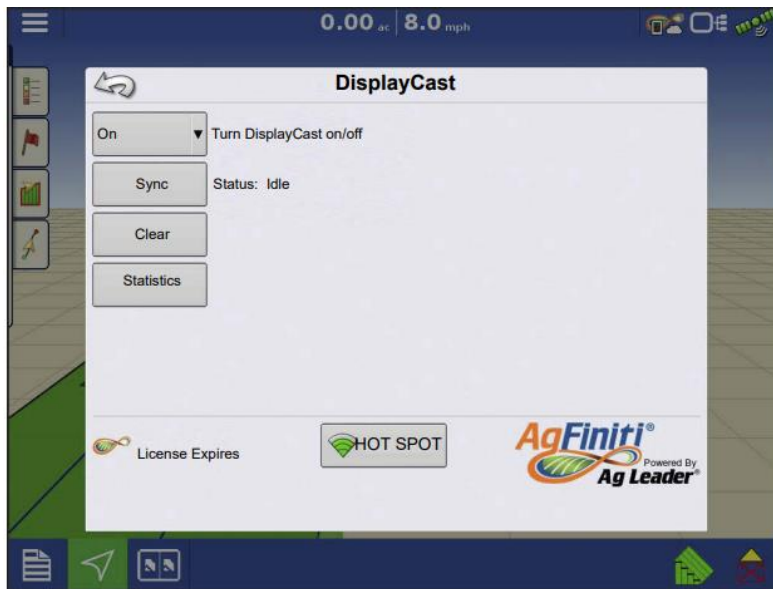

- Synchronisatie is aan of uit te zetten
  - Bij bestaande systemen scherm voor scherm toevoegen
  - Bij slechte internet tijdelijk uitzetten