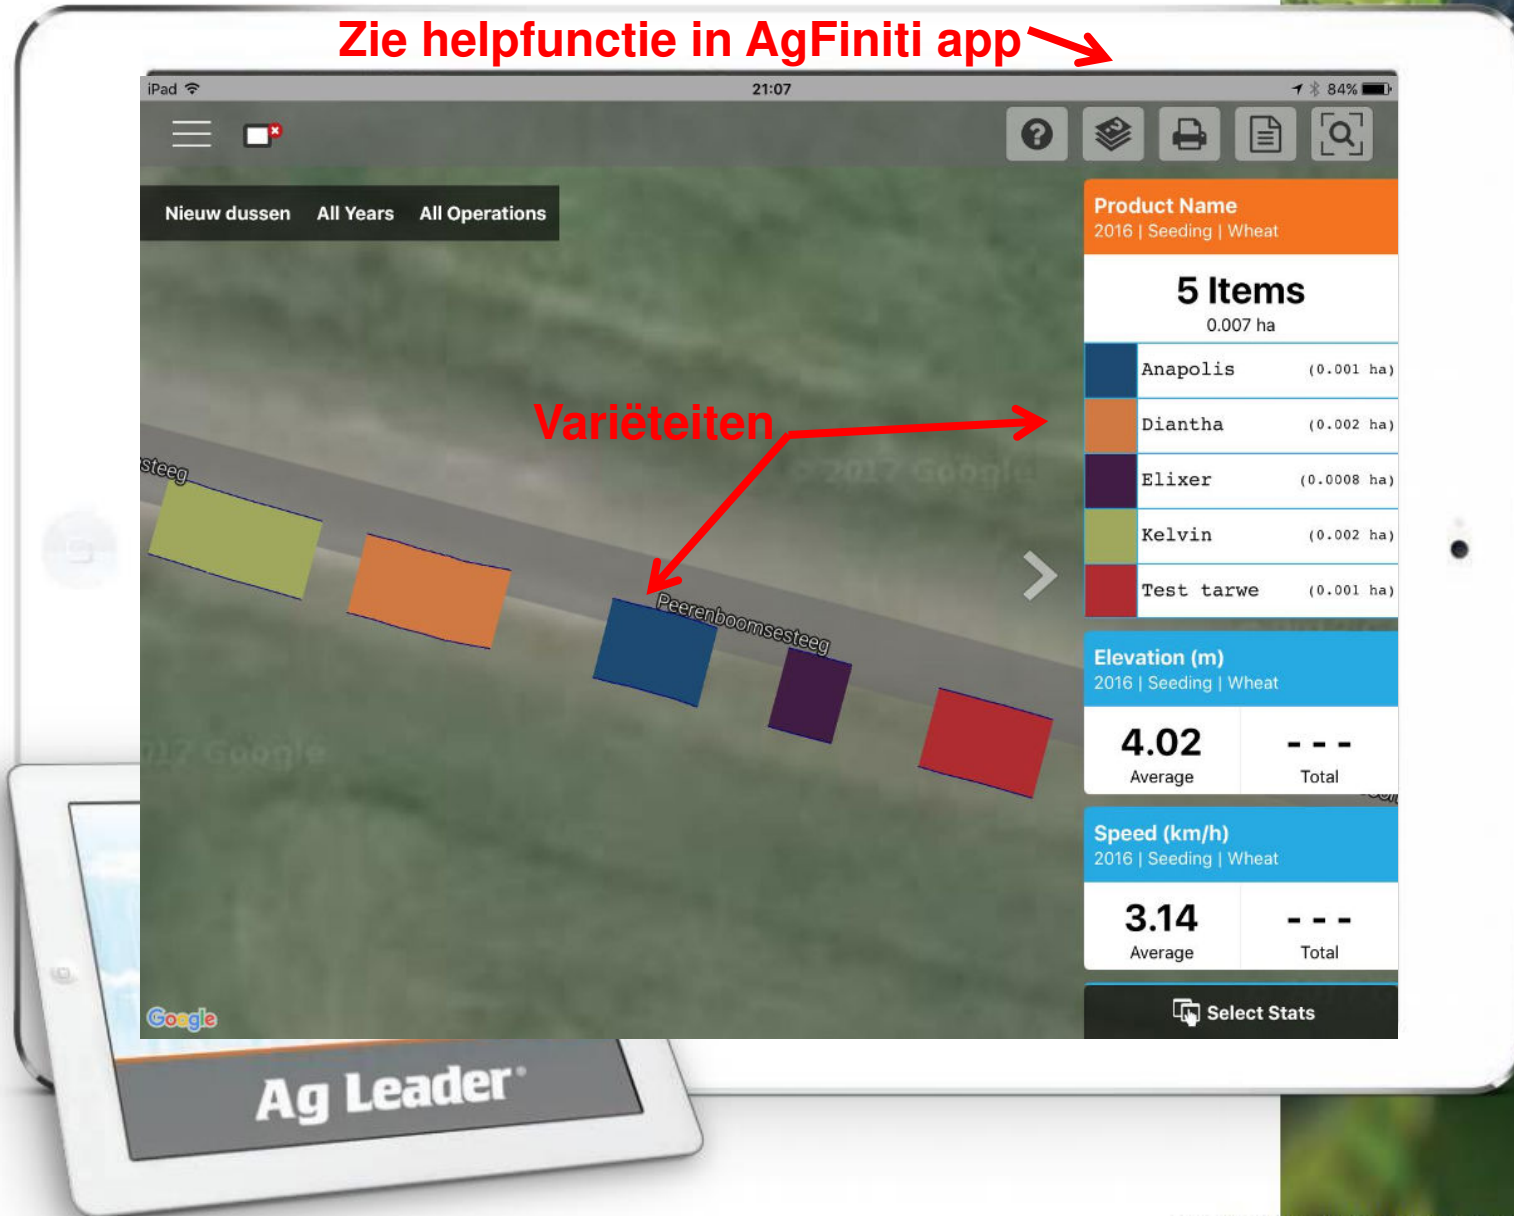

1. Download **AgFiniti Mobile** ! in de AppStore
2. Verbind iPad via Wifi met het GPS scherm (al dan niet tijdelijk), zie ook volgende dia.
3. Start AgFiniti app op de iPad
4. Geef OK bij vraag om te synchroniseren
5. Alle schermdata komt nu (kopie) in de iPad
 - Doseringen, variëteiten, hoogte, snelheid, opbrengst
 - Ook voor deel van perceel te bekijken

WiFi voor AgFiniti Mobile App op iPad

1. Kies  Dataoverdracht en  Netwerk knop
2. Als er een WiFi netwerk of hotspot is: verbind zowel HCx600 als iPad met hetzelfde WiFi netwerk*
3. Als er geen WiFi is
 - a) Ofwel: Stel HCx600 in als Toegangspunt, start uw scherm opnieuw op en kies vervolgens in uw iPad HCx600 als WiFi netwerk. (En zet **Toegangspunt** na synchroniseren weer uit)
 - b) Ofwel: Stel uw iPad in als HotSpot en kies/verbind uw GPS scherm met de Hotspot van de iPad.

*Gebruik van BR1 "RTK" modem kan overmatig datagebruik tot gevolg hebben. Evt. voedingstekker hiervan tijdelijk lostrekken en scherm met lokaal WiFi verbinden.

Let op: Voor RTK moet **Toegangspuntmodus** weer op **UIT**

Gratis AgFiniti app op iPad

Zie helpfunctie in AgFiniti app →

- Hoogtekaarten (iPad)
- Legenda aan te passen:
 - Bereik per kleur
 - Kleuren
- Keuze wat je wil zien
- Zie de hulpfunctie

Elevation (m)		
2016 Seeding Wheat		
3.22		---
Average	Total	
3.45 - 3.82	(1.67 ha)	
3.30 - 3.45	(1.63 ha)	
3.24 - 3.30	(1.66 ha)	
3.16 - 3.24	(1.63 ha)	
3.07 - 3.16	(1.67 ha)	
3.01 - 3.07	(1.69 ha)	
2.79 - 3.01	(1.69 ha)	