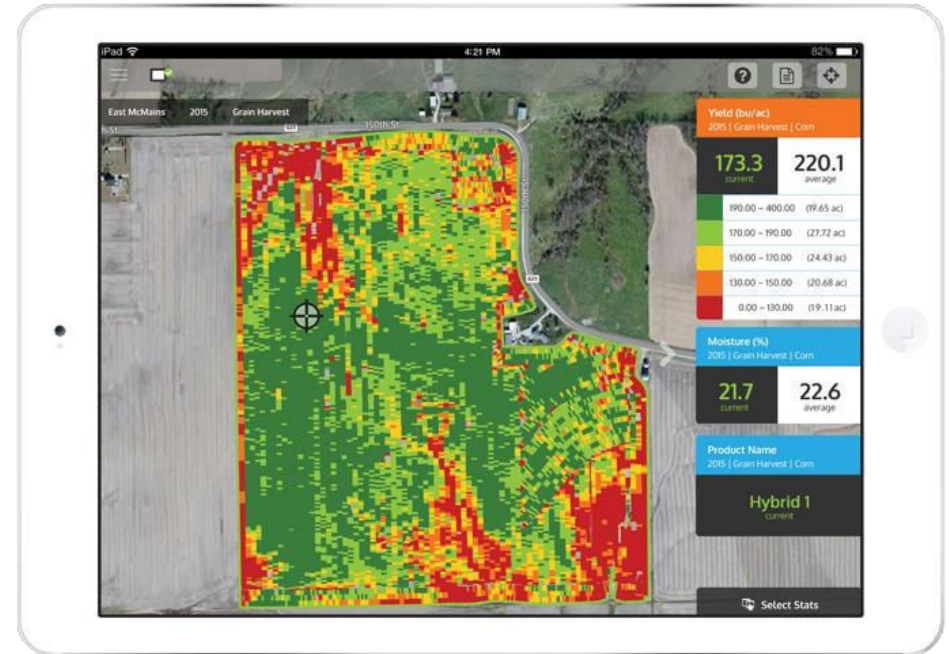

AgFiniti Mobile App voor iPad (Gratis)