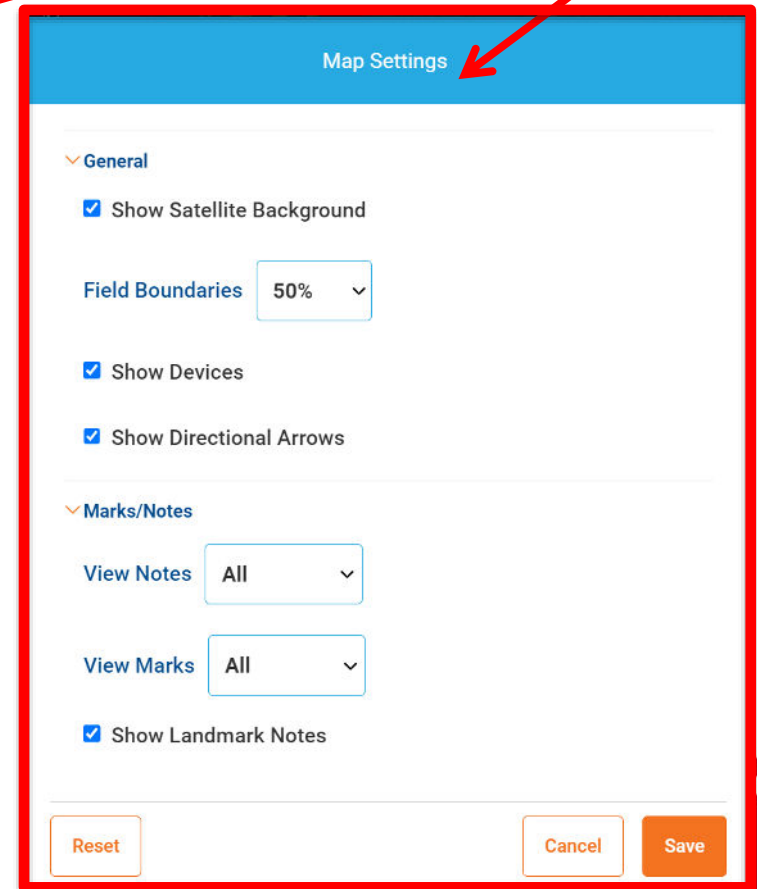

Essentials Kaartweergave