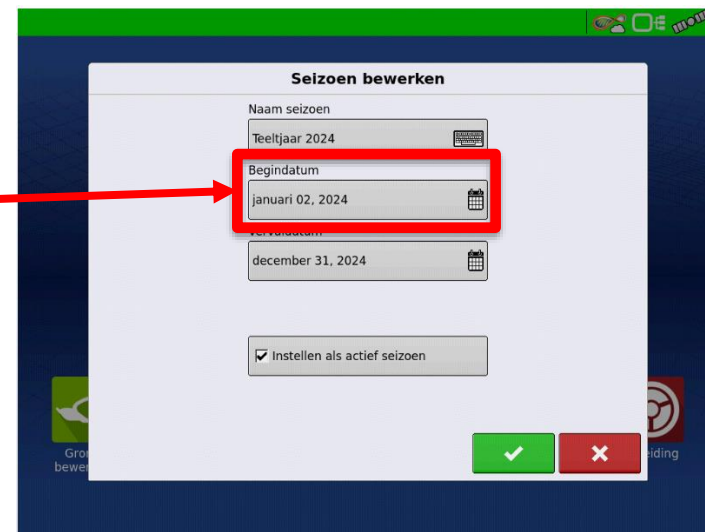

- AgFiniti en SMS slaan onafhankelijk van “seizoen”, data op in betreffende kalenderjaar
  - Er is echter een bug met de tijdzones waardoor advies is jaar op 2 ipv 1 januari te laten beginnen.