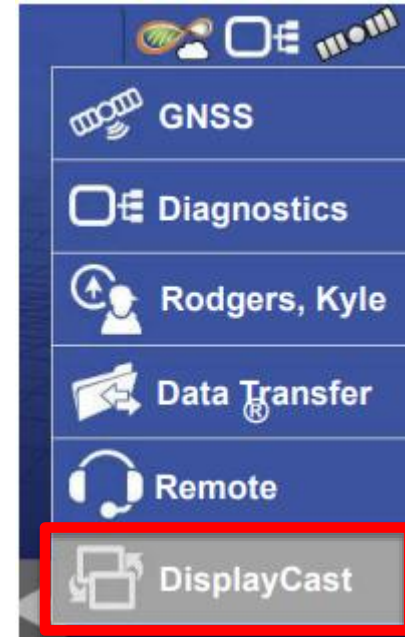

- Synchronisatie is aan of uit te zetten
  - Bij bestaande systemen scherm voor scherm toevoegen
  - Bij slechte internet tijdelijk uitzetten