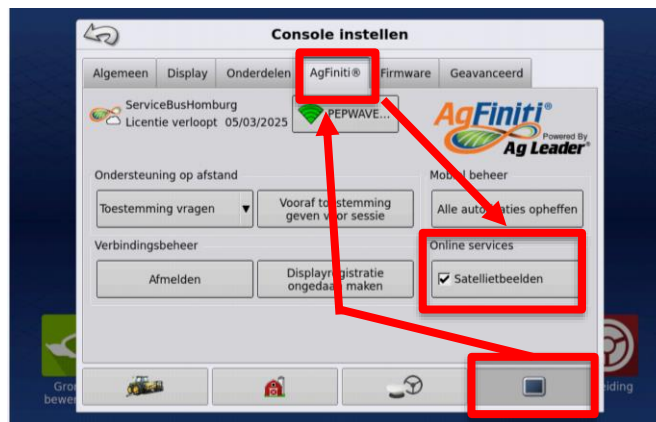

AgFiniti® *Luchtfoto als achtergrond*

1. Zorg dat (zie evt **dataoverdracht**):
  - a) Scherm verbonden is met internet hotspot
  - b) U ingelogd bent in uw scherm met uw AgFiniti:
2. Open /maak een perceel
3. Ga naar **bovenaanzicht** perceel en zie de foto
4. Na downloaden van de kaart blijft de foto (ook zonder wifi) beschikbaar zolang de bewerking niet afgesloten wordt
5. Geen foto: controleer of de vinkjes Satellietbeelden aan staan: