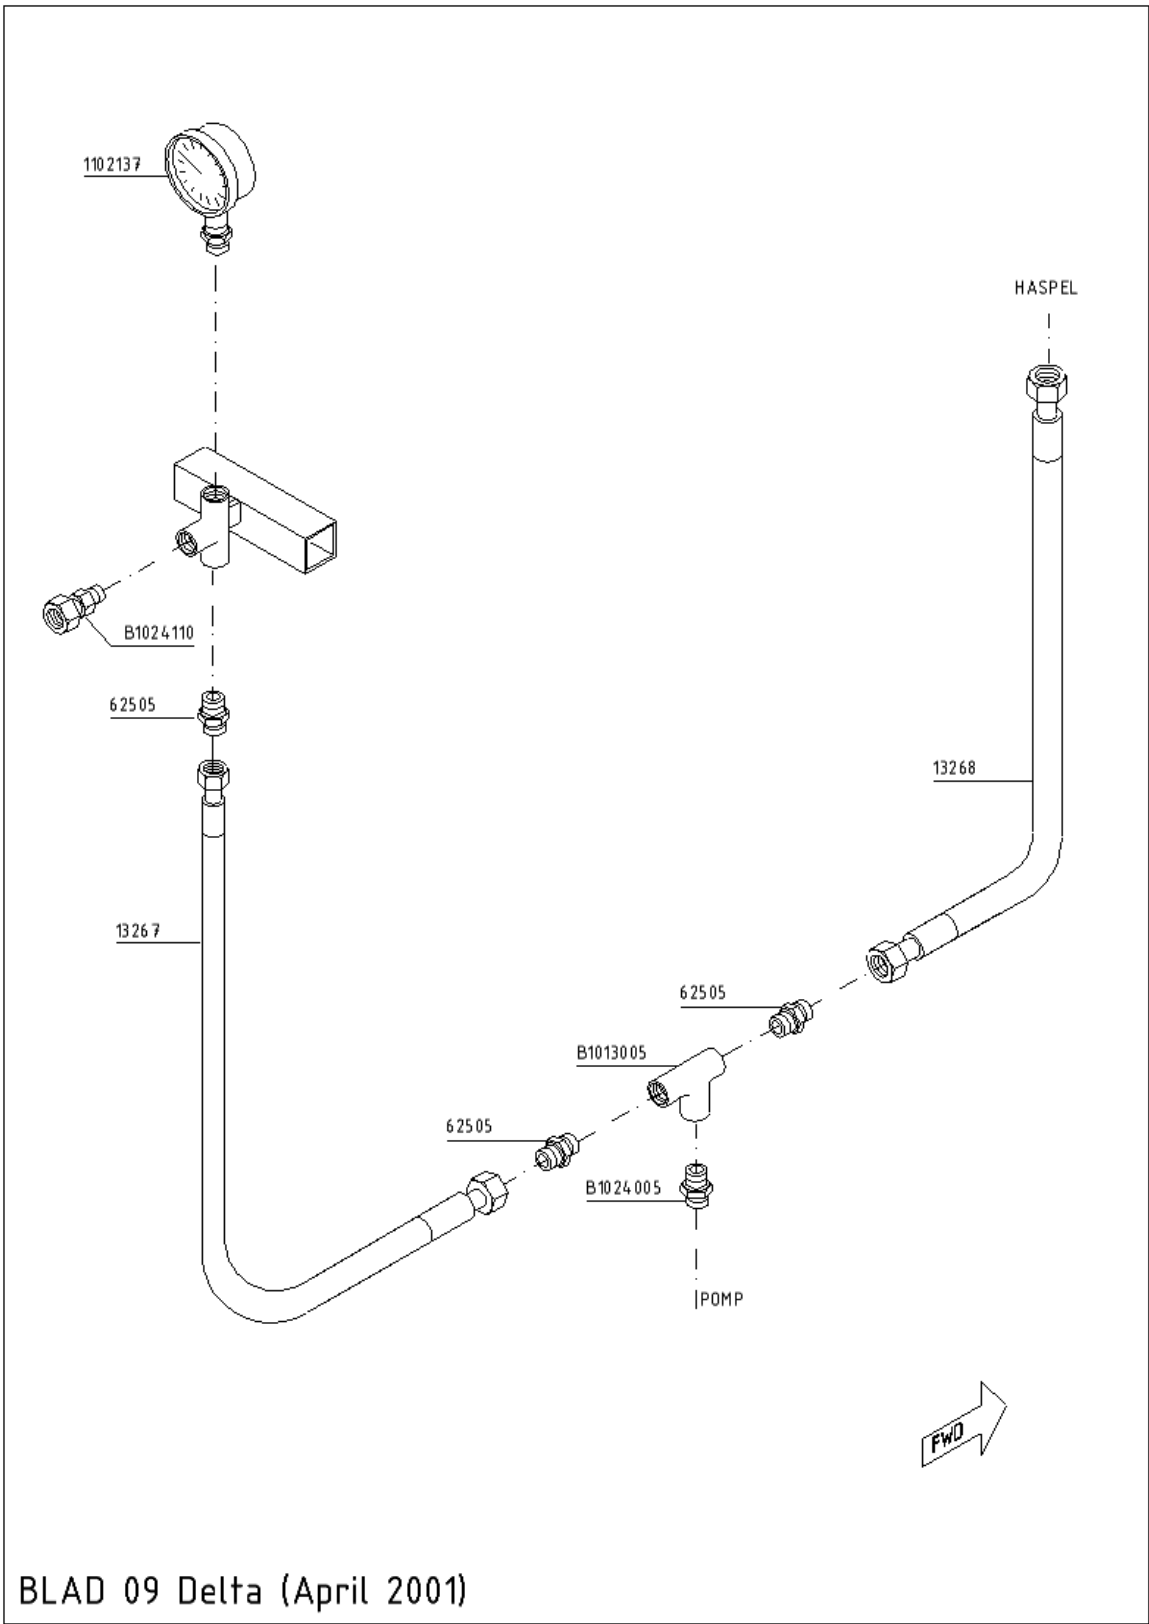

BLAD 05 Delta (Okt. 2010)

BLAD 06 Delta (April 2001)

BLAD 06A Delta (April 2001)

Slangcode 1/4" : 64031 RIAT
 Slangcode 3/8" : 64033 RIAT

BL= R-96201
 1/2 terugslagklep P-96200
 13809 1/2-3/8-bounding seal

Stofkap 3/8 - Rood - 69201
 Stofkap 3/8 - Blauw - 69200

(OPTION)

BLAD 08 Delta (Nov. 2010)

BLAD 09 Delta (April 2001)

BLAD 10 Delta (April 2001)

BLAD 10A Delta (Nov. 2010)