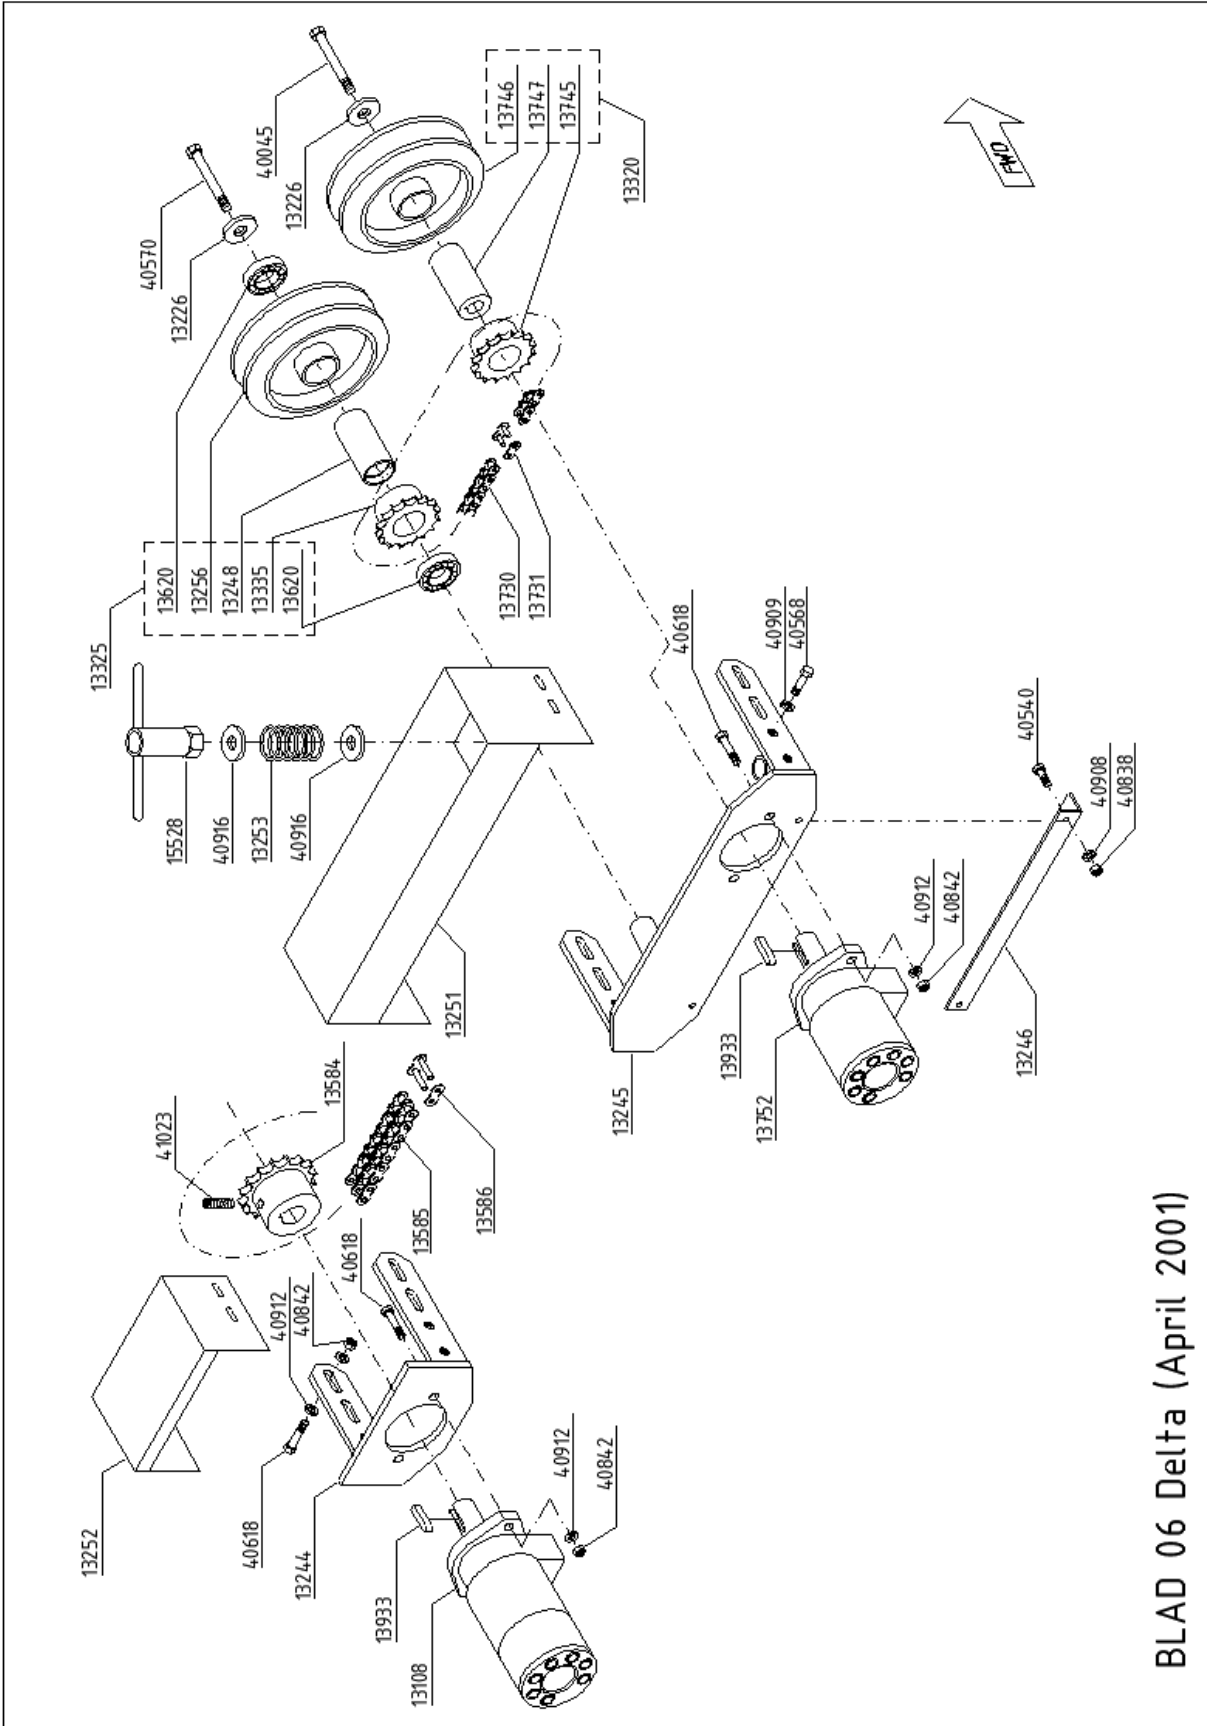

BLAD 01 Delta (April 2001)

BLAD 02 Delta (April 2001)

BLAD 03 Delta (Jan 2011)

BLAD 04 Delta (Dec. 2010)

(OPTION)

BLAD 04a Delta (July 2012)

(OPTION)

BLAD 04b Delta (Nov. 2010)

BLAD 05 Delta (Okt. 2010)

BLAD 06 Delta (April 2001)

BLAD 06A Delta (April 2001)

Slangcode 1/4" : 64031 RIAT
 Slangcode 3/8" : 64033 RIAT

BL= R-96201
 1/2 terugslagklep P-96200
 13809 1/2-3/8-bounding seal

Stofkap 3/8 - Rood - 69201
 Stofkap 3/8 - Blauw - 69200

(OPTION)

BLAD 08 Delta (Nov. 2010)

BLAD 09 Delta (April 2001)

BLAD 10 Delta (April 2001)

BLAD 10A Delta (Nov. 2010)