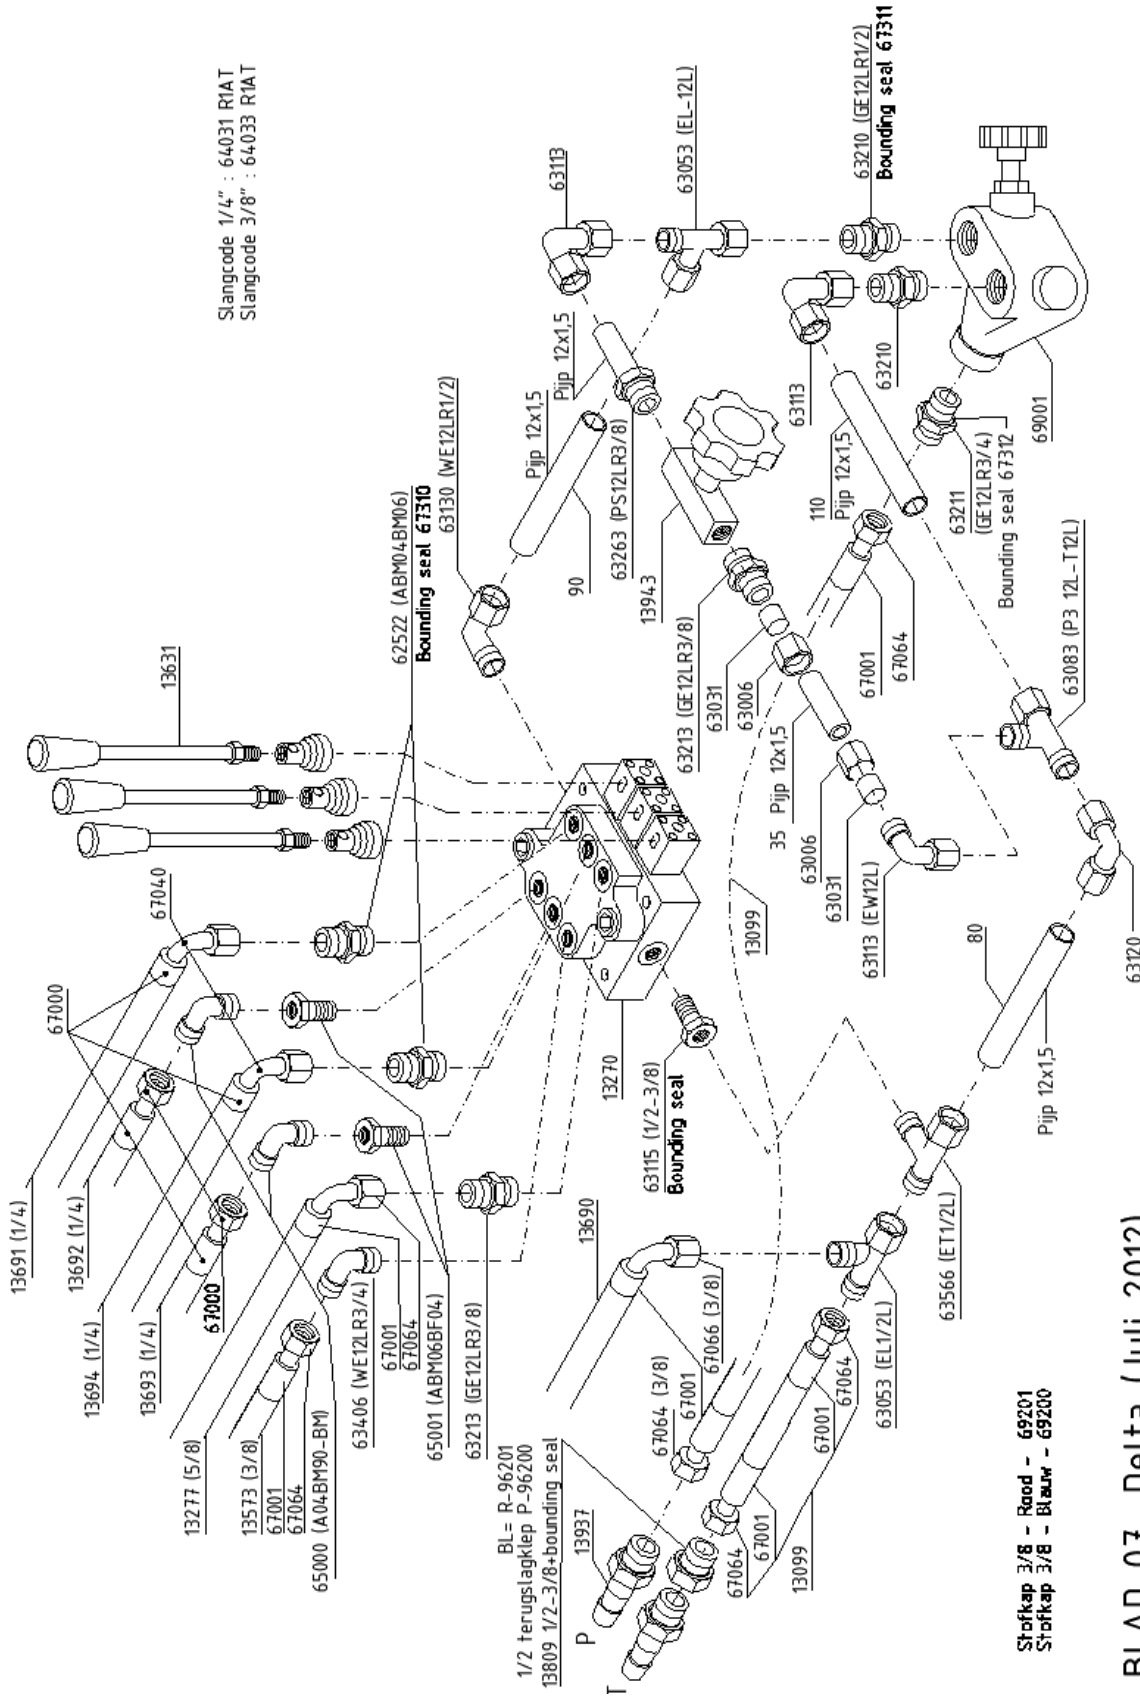

BLAD 01 Delta (April 2001)

BLAD 02 Delta (April 2001)

BLAD 03 Delta (Jan 2011)

BLAD 04 Delta (Dec. 2010)

(OPTION)

BLAD 04a Delta (July 2012)

(OPTION)

BLAD 04b Delta (Nov. 2010)

BLAD 05 Delta (Okt. 2010)

BLAD 06 Delta (April 2001)

BLAD 06A Delta (April 2001)

Slangcode 1/4" : 64031 RIAT
 Slangcode 3/8" : 64033 RIAT

BL= R-96201
 1/2 terugslagklep P-96200
 13809 1/2-3/8-bounding seal

Stofkap 3/8 - Rood - 69201
 Stofkap 3/8 - Blauw - 69200

(OPTION)

BLAD 08 Delta (Nov. 2010)

BLAD 09 Delta (April 2001)

BLAD 10 Delta (April 2001)

BLAD 10A Delta (Nov. 2010)