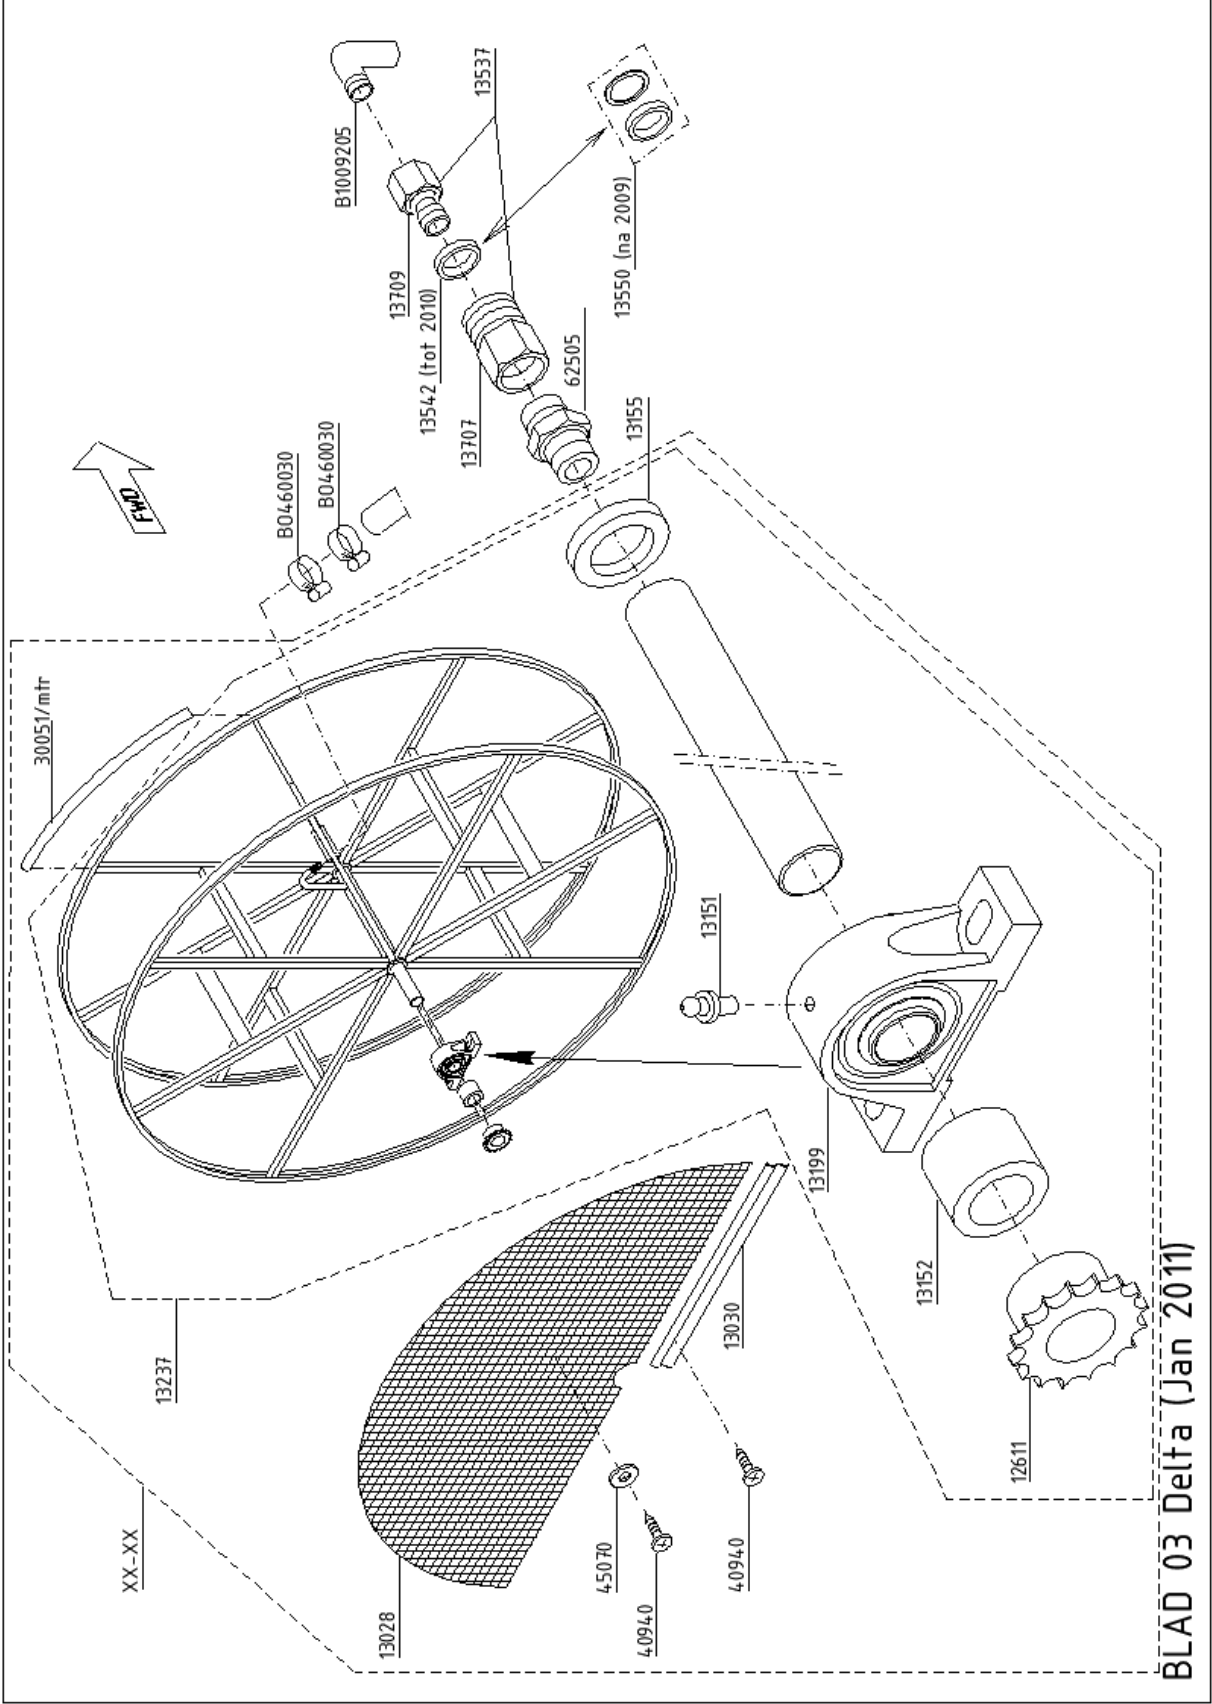

BLAD 01 Delta (April 2001)

BLAD 02 Delta (April 2001)

BLAD 03 Delta (Jan 2011)

BLAD 04 Delta (Dec. 2010)

(OPTION)

BLAD 04a Delta (July 2012)

(OPTION)

BLAD 04b Delta (Nov. 2010)

BLAD 05 Delta (Okt. 2010)

BLAD 06 Delta (April 2001)

BLAD 06A Delta (April 2001)

Slangcode 1/4" : 64031 RIAT
 Slangcode 3/8" : 64033 RIAT

BL= R-96201
 1/2 terugslagklep P-96200
 13809 1/2-3/8-bounding seal

Stofkap 3/8 - Rood - 69201
 Stofkap 3/8 - Blauw - 69200

(OPTION)

BLAD 08 Delta (Nov. 2010)

BLAD 09 Delta (April 2001)

BLAD 10 Delta (April 2001)

BLAD 10A Delta (Nov. 2010)