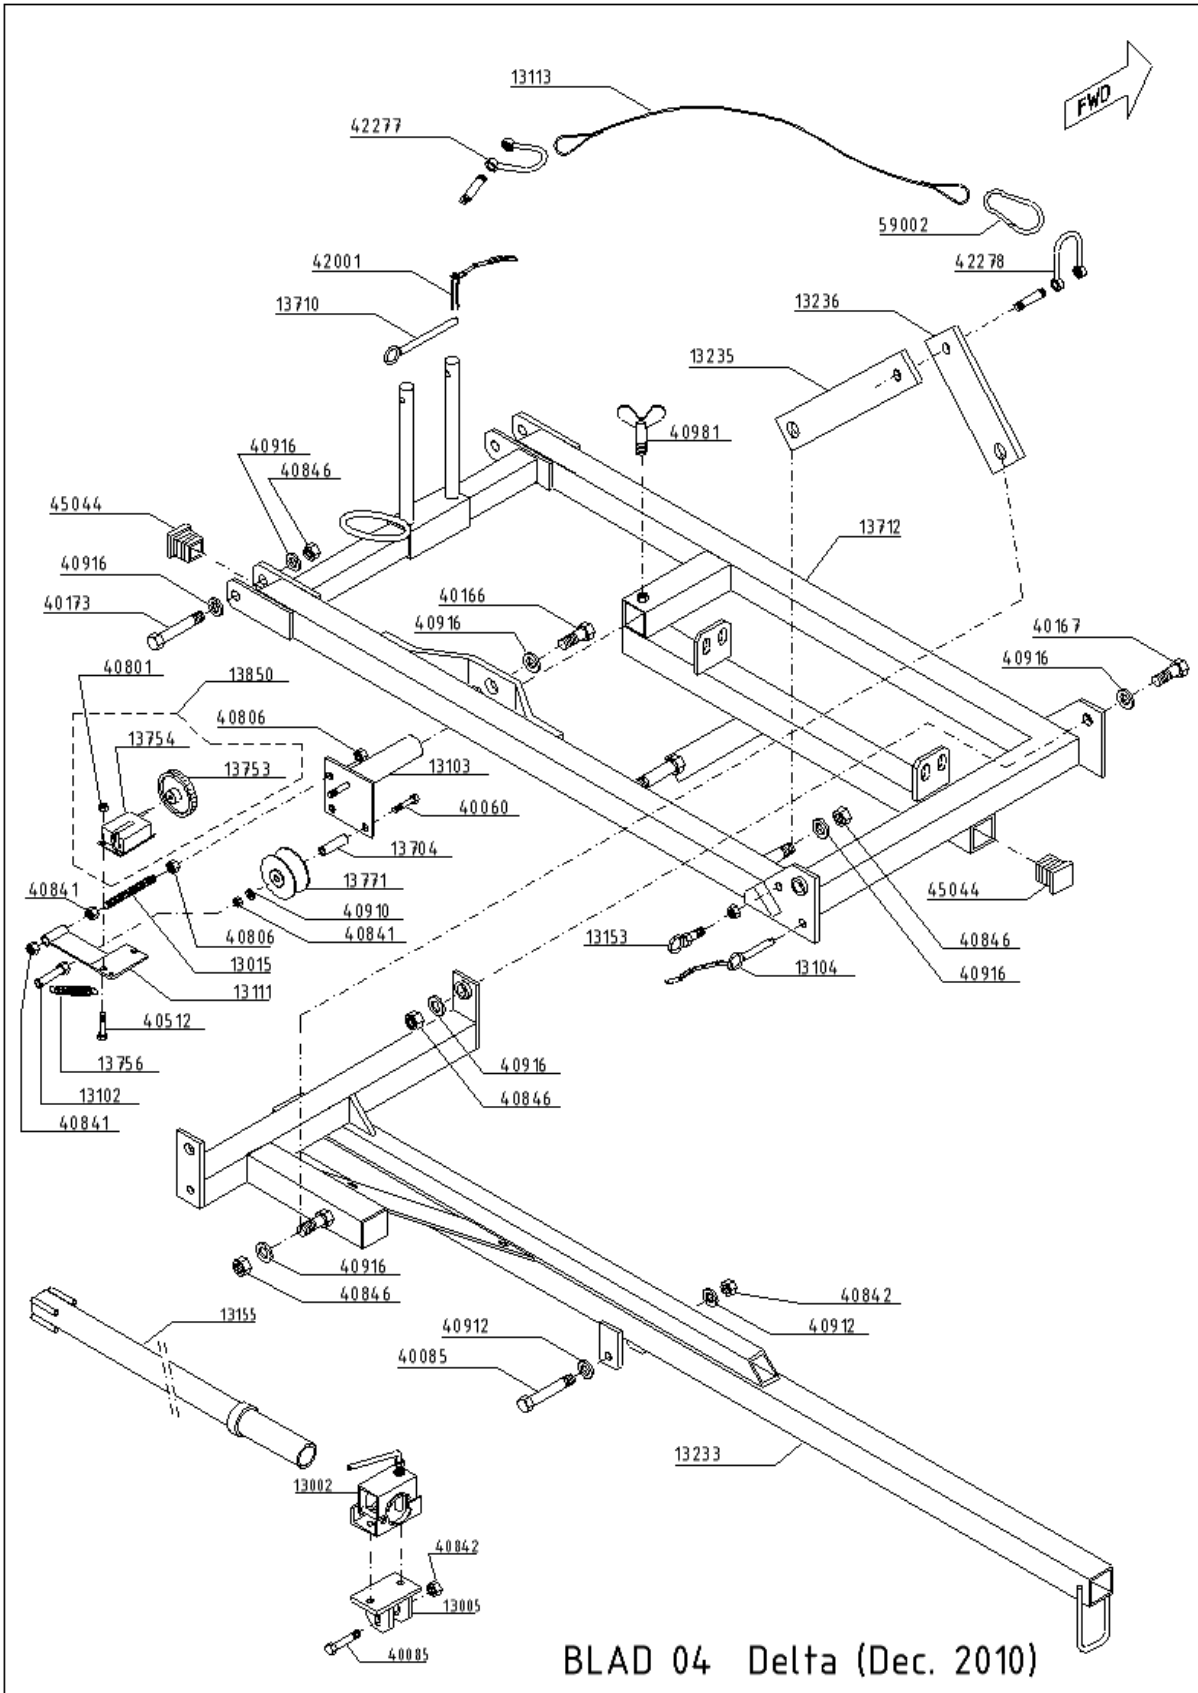

BLAD 01 Delta (April 2001)

BLAD 02 Delta (April 2001)

BLAD 03 Delta (Jan 2011)

BLAD 04 Delta (Dec. 2010)

(OPTION)

BLAD 04a Delta (July 2012)

(OPTION)

BLAD 04b Delta (Nov. 2010)

BLAD 05 Delta (Okt. 2010)

BLAD 06 Delta (April 2001)

BLAD 06A Delta (April 2001)

Slangcode 1/4" : 64031 RIAT
 Slangcode 3/8" : 64033 RIAT

BL= R-96201
 1/2 terugslagklep P-96200
 13809 1/2-3/8-bounding seal

Stofkap 3/8 - Rood - 69201
 Stofkap 3/8 - Blauw - 69200

(OPTION)

BLAD 08 Delta (Nov. 2010)

BLAD 09 Delta (April 2001)

BLAD 10 Delta (April 2001)

BLAD 10A Delta (Nov. 2010)