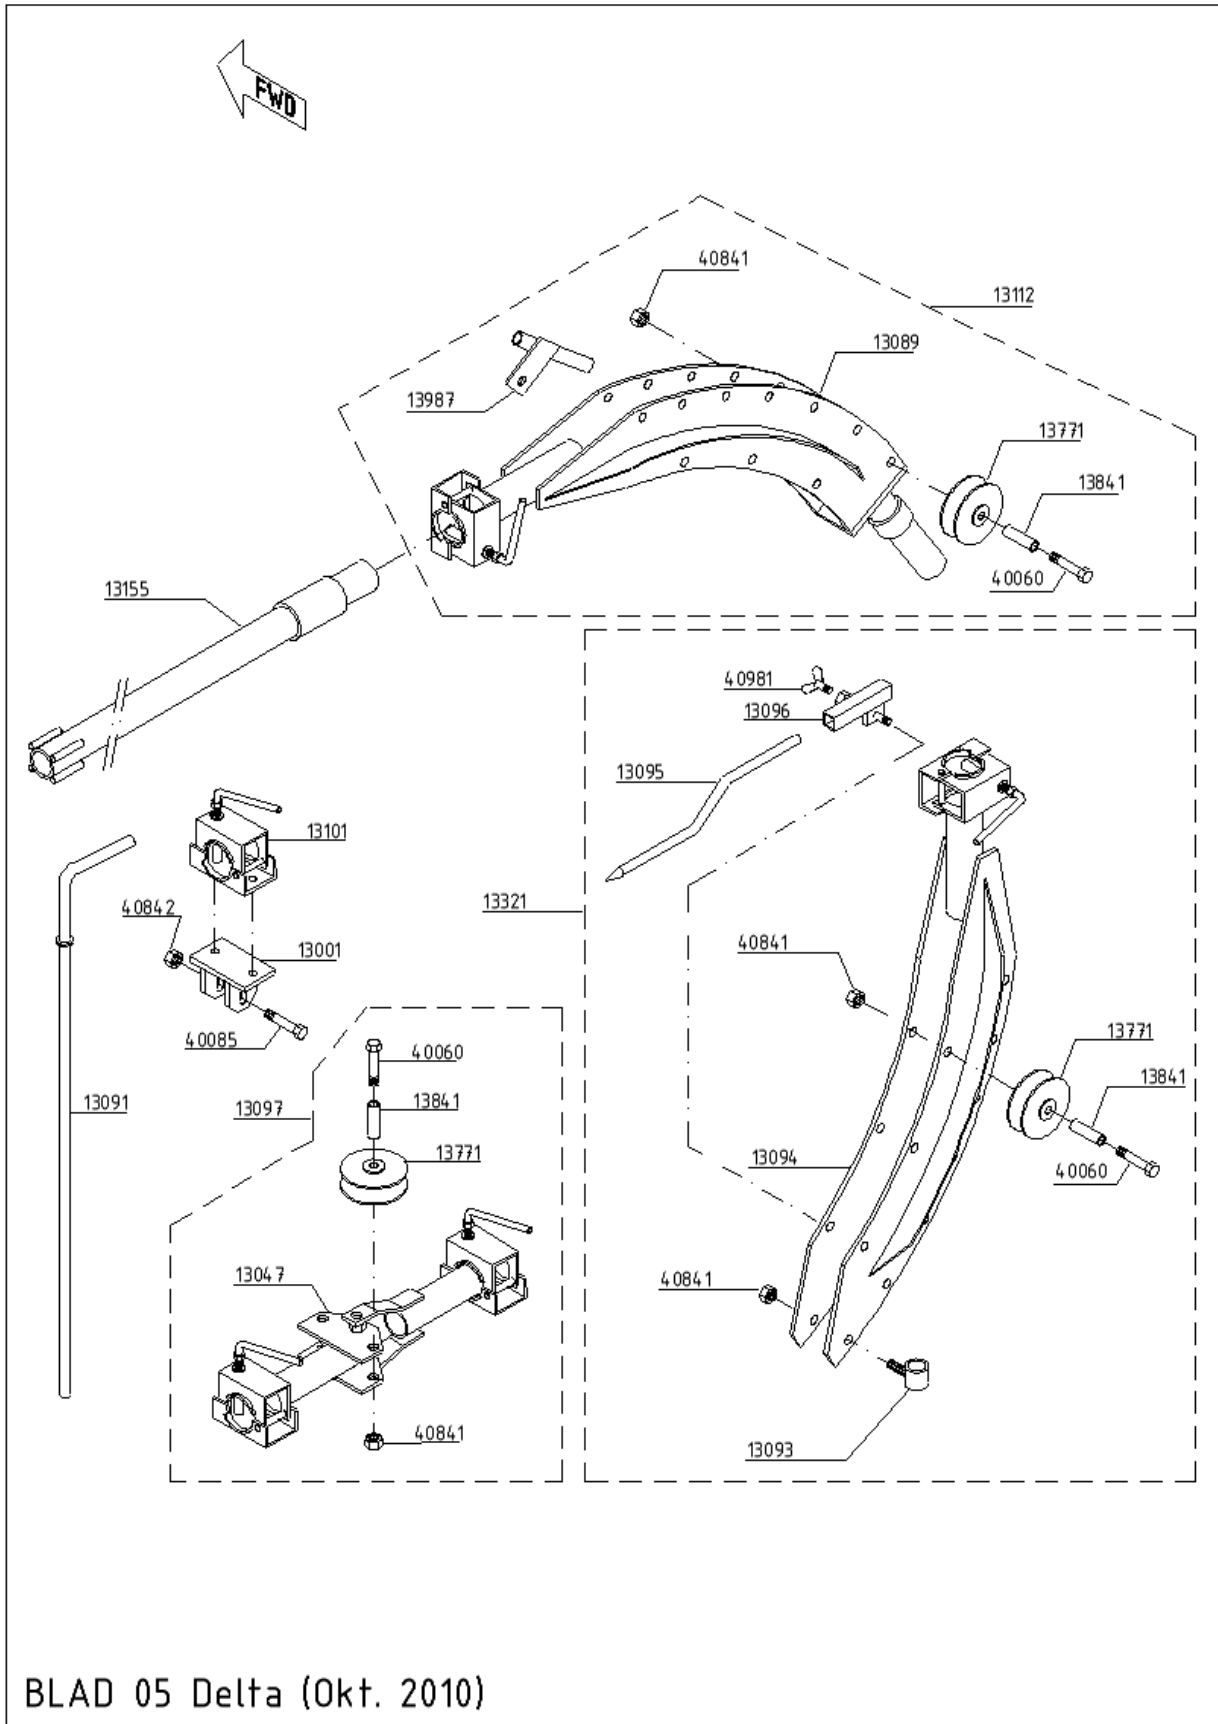

BLAD 01 Delta (April 2001)

BLAD 02 Delta (April 2001)

BLAD 03 Delta (Jan 2011)

BLAD 04 Delta (Dec. 2010)

(OPTION)

BLAD 04a Delta (July 2012)

(OPTION)

BLAD 04b Delta (Nov. 2010)

BLAD 05 Delta (Okt. 2010)

BLAD 06 Delta (April 2001)

BLAD 06A Delta (April 2001)

Slangcode 1/4" : 64031 RIAT
 Slangcode 3/8" : 64033 RIAT

BL= R-96201
 1/2 terugslagklep P-96200
 13809 1/2-3/8-bounding seal

Stofkap 3/8 - Rood - 69201
 Stofkap 3/8 - Blauw - 69200

(OPTION)

BLAD 08 Delta (Nov. 2010)

BLAD 09 Delta (April 2001)

BLAD 10 Delta (April 2001)

BLAD 10A Delta (Nov. 2010)