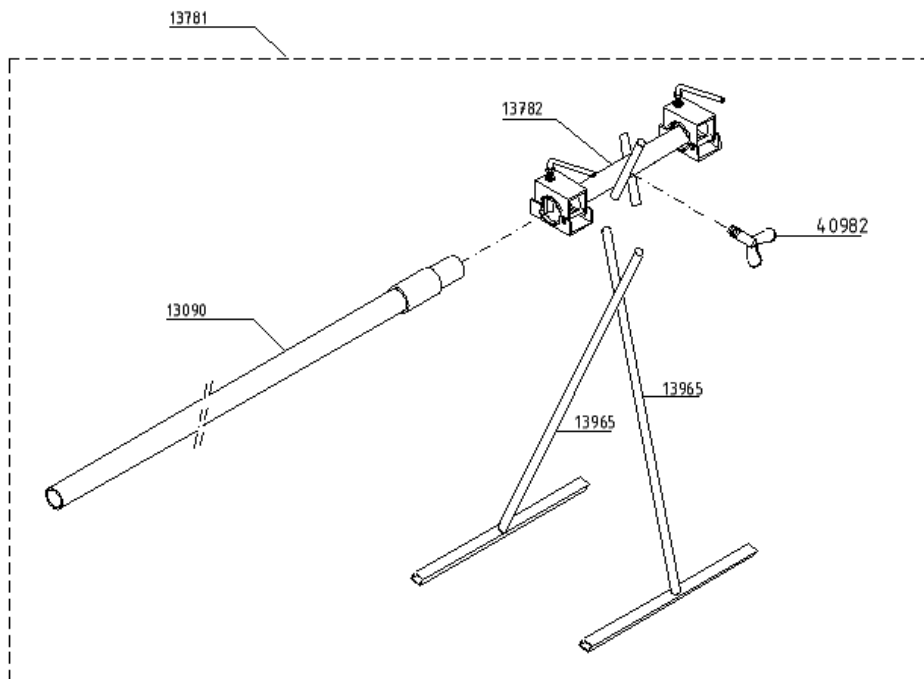

BLAD 05 Delta (Okt. 2010)

BLAD 06 Delta (April 2001)

BLAD 06A Delta (April 2001)

Slangcode 1/4" : 64031 RIAT
 Slangcode 3/8" : 64033 RIAT

BL= R-96201
 1/2 terugslagklep P-96200
 13809 1/2-3/8-bounding seal

Stofkap 3/8 - Rood - 69201
 Stofkap 3/8 - Blauw - 69200

(OPTION)

BLAD 08 Delta (Nov. 2010)

BLAD 09 Delta (April 2001)

BLAD 10 Delta (April 2001)

BLAD 10A Delta (Nov. 2010)