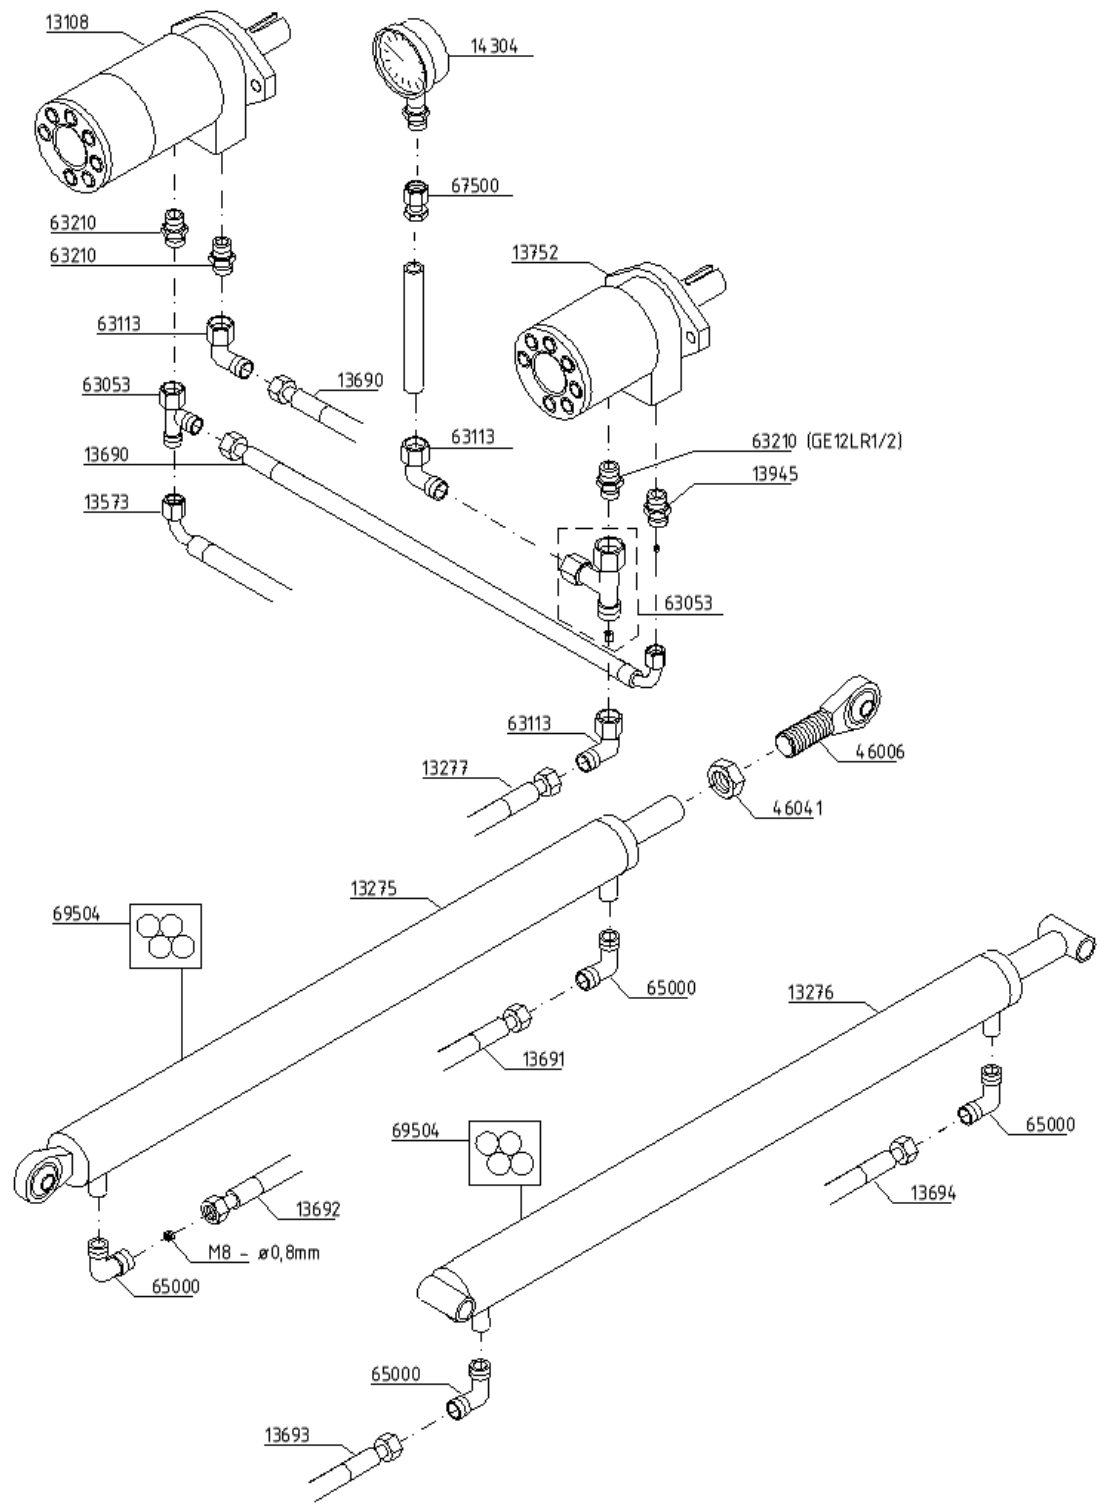

BLAD 05 Delta (Okt. 2010)

BLAD 06 Delta (April 2001)

BLAD 06A Delta (April 2001)

Slangcode 1/4" : 64031 RIAT
 Slangcode 3/8" : 64033 RIAT

BL= R-96201
 1/2 terugslagklep P-96200
 13809 1/2-3/8-bounding seal

Stofkap 3/8 - Rood - 69201
 Stofkap 3/8 - Blauw - 69200

(OPTION)

BLAD 08 Delta (Nov. 2010)

BLAD 09 Delta (April 2001)

BLAD 10 Delta (April 2001)

BLAD 10A Delta (Nov. 2010)