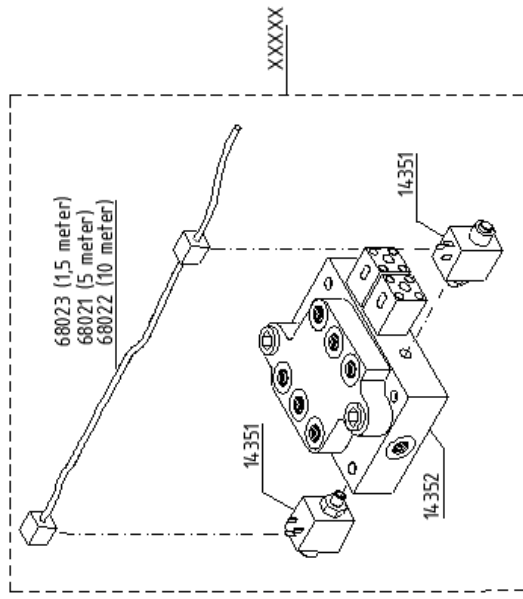

BLAD 05 Delta (Okt. 2010)

BLAD 06 Delta (April 2001)

BLAD 06A Delta (April 2001)

Slangcode 1/4" : 64031 RIAT
 Slangcode 3/8" : 64033 RIAT

BL= R-96201
 1/2 terugslagklep P-96200
 13809 1/2-3/8-bounding seal

Stofkap 3/8 - Rood - 69201
 Stofkap 3/8 - Blauw - 69200

(OPTION)

BLAD 08 Delta (Nov. 2010)

BLAD 09 Delta (April 2001)

BLAD 10 Delta (April 2001)

BLAD 10A Delta (Nov. 2010)