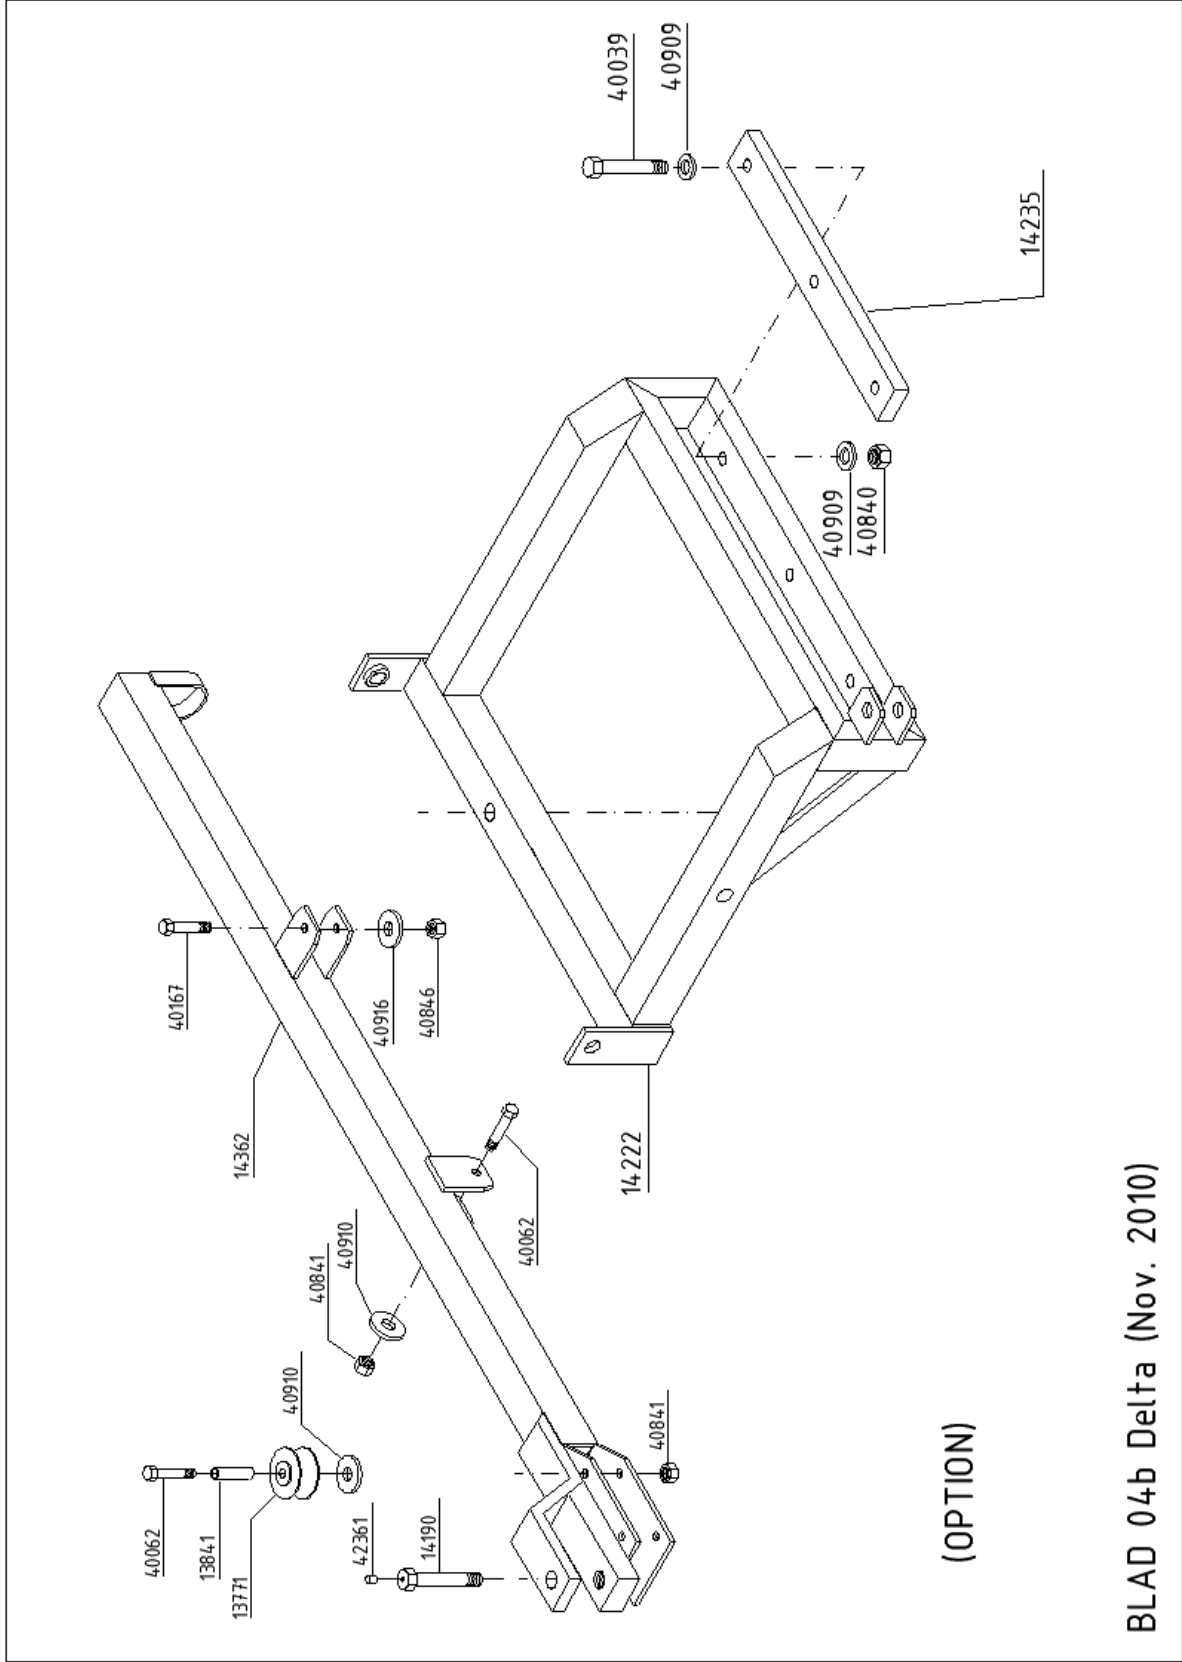

BLAD 01 Delta (April 2001)

BLAD 02 Delta (April 2001)

BLAD 03 Delta (Jan 2011)

BLAD 04 Delta (Dec. 2010)

(OPTION)

BLAD 04a Delta (July 2012)

(OPTION)

BLAD 04b Delta (Nov. 2010)

BLAD 05 Delta (Okt. 2010)

BLAD 06 Delta (April 2001)

BLAD 06A Delta (April 2001)

Slangcode 1/4" : 64031 RIAT
 Slangcode 3/8" : 64033 RIAT

BL= R-96201
 1/2 terugslagklep P-96200
 13809 1/2-3/8-bounding seal

Stofkap 3/8 - Rood - 69201
 Stofkap 3/8 - Blauw - 69200

(OPTION)

BLAD 08 Delta (Nov. 2010)

BLAD 09 Delta (April 2001)

BLAD 10 Delta (April 2001)

BLAD 10A Delta (Nov. 2010)