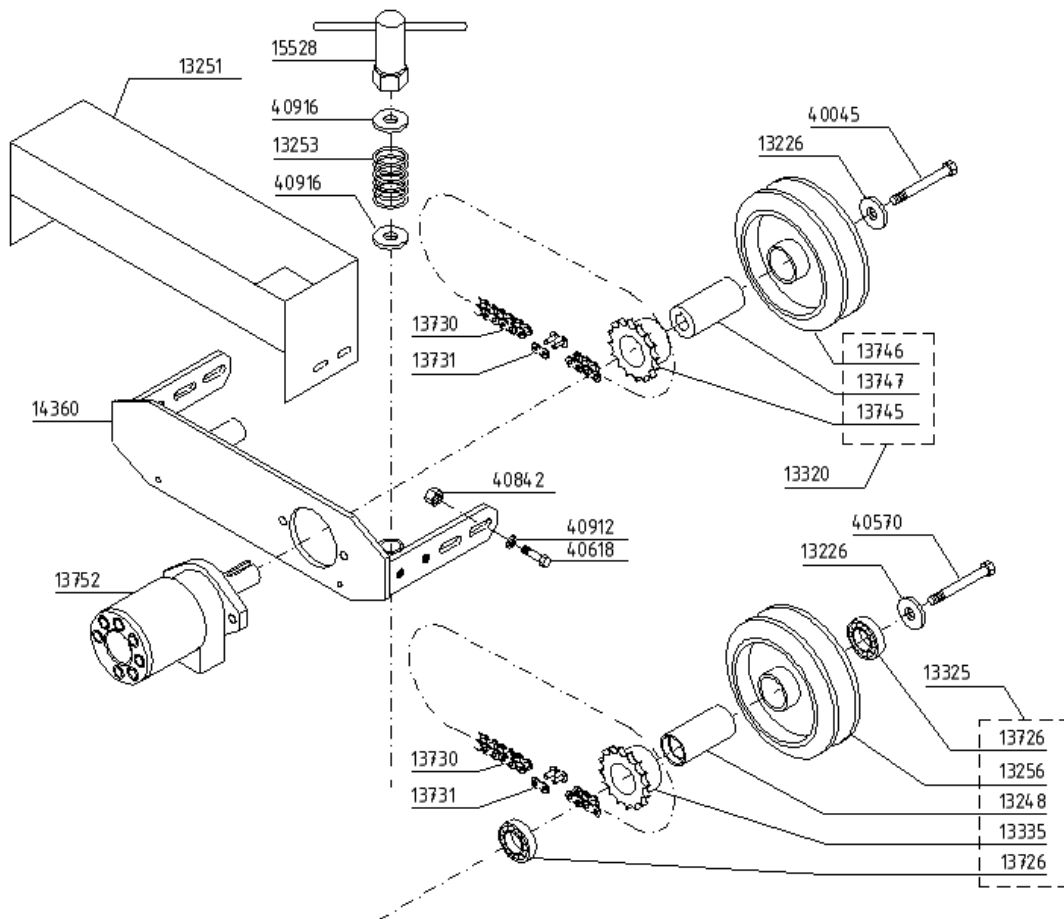

BLAD 01 Delta (April 2001)

BLAD 02 Delta (April 2001)

BLAD 03 Delta (Jan 2011)

BLAD 04 Delta (Dec. 2010)

(OPTION)

BLAD 04a Delta (July 2012)

(OPTION)

BLAD 04b Delta (Nov. 2010)

BLAD 05 Delta (Okt. 2010)

BLAD 06 Delta (April 2001)

BLAD 06A Delta (April 2001)

Slangcode 1/4" : 64031 RIAT
 Slangcode 3/8" : 64033 RIAT

BL= R-96201
 1/2 terugslagklep P-96200
 13809 1/2-3/8-bounding seal

Stofkap 3/8 - Rood - 69201
 Stofkap 3/8 - Blauw - 69200

(OPTION)

BLAD 08 Delta (Nov. 2010)

BLAD 09 Delta (April 2001)

BLAD 10 Delta (April 2001)

BLAD 10A Delta (Nov. 2010)