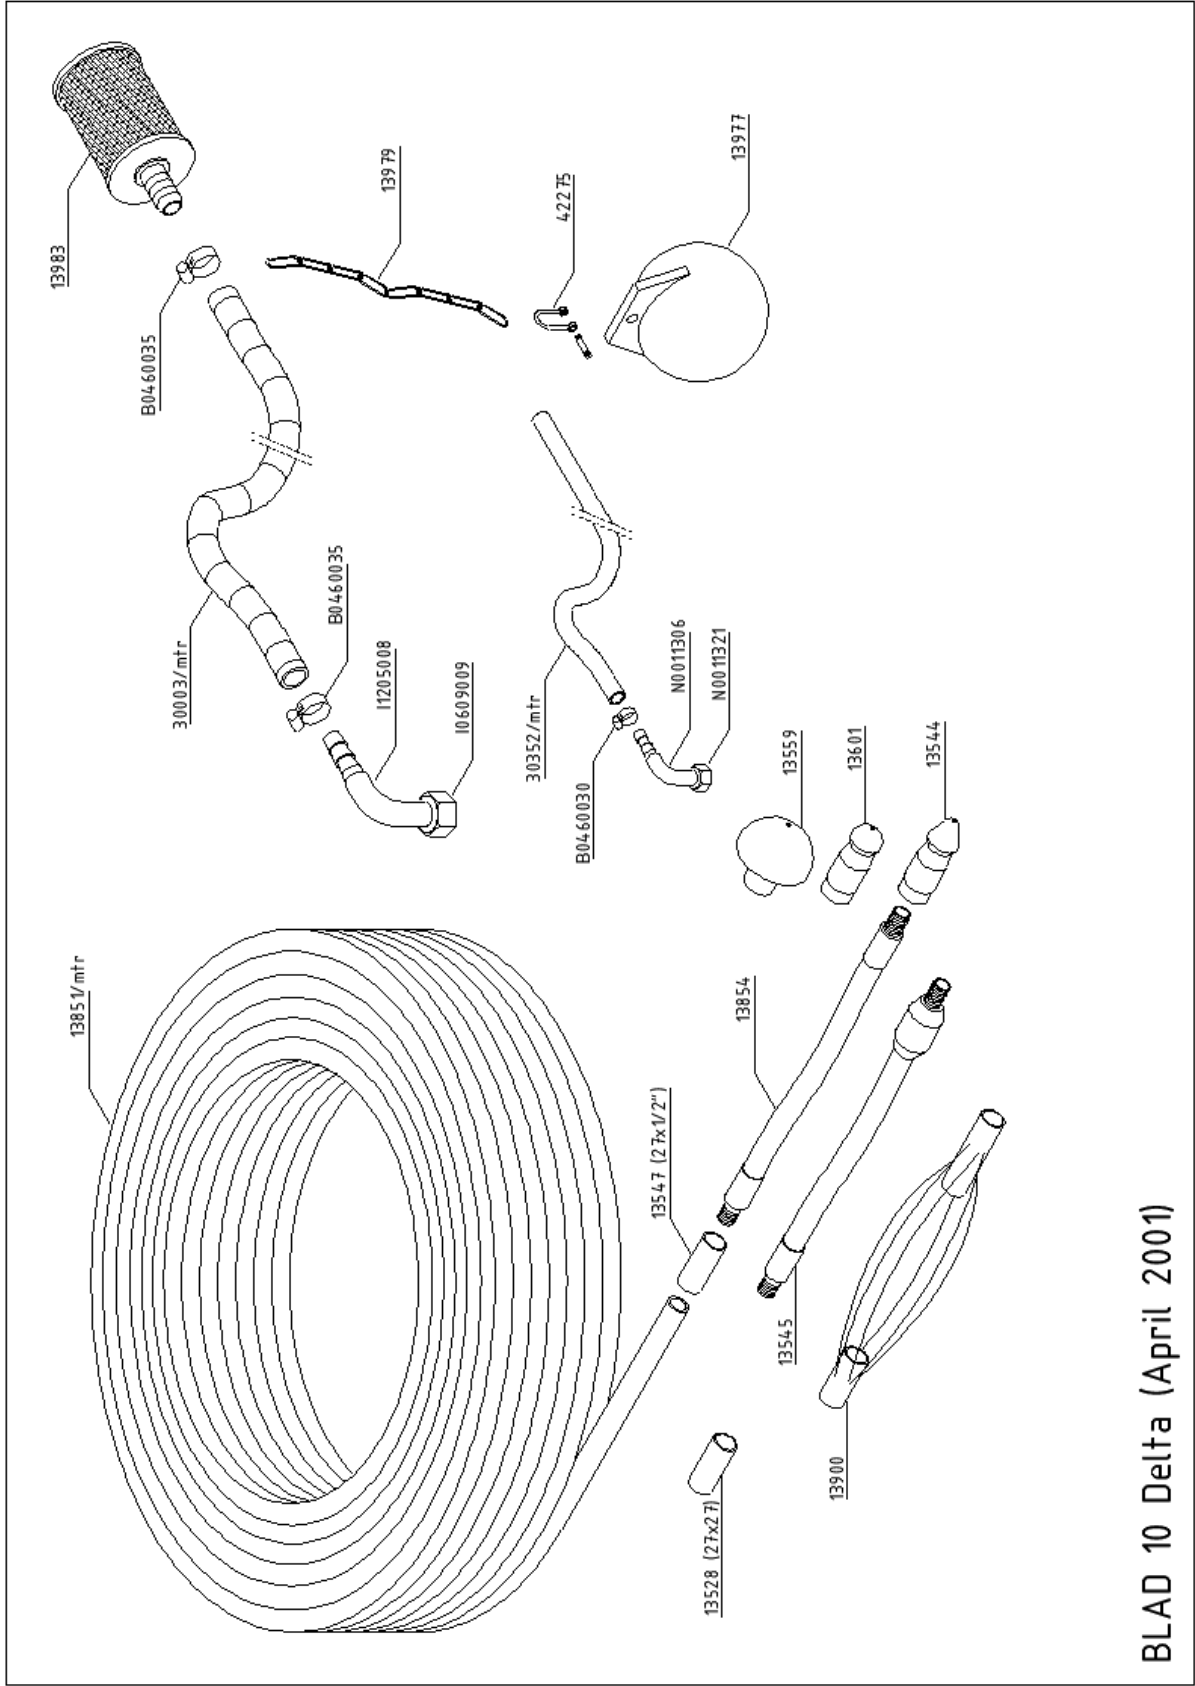

BLAD 01 Delta (April 2001)

BLAD 02 Delta (April 2001)

BLAD 03 Delta (Jan 2011)

BLAD 04 Delta (Dec. 2010)

(OPTION)

BLAD 04a Delta (July 2012)

(OPTION)

BLAD 04b Delta (Nov. 2010)

BLAD 05 Delta (Okt. 2010)

BLAD 06 Delta (April 2001)

BLAD 06A Delta (April 2001)

Slangcode 1/4" : 64031 RIAT
 Slangcode 3/8" : 64033 RIAT

BL= R-96201
 1/2 terugslagklep P-96200
 13809 1/2-3/8-bounding seal

Stofkap 3/8 - Rood - 69201
 Stofkap 3/8 - Blauw - 69200

(OPTION)

BLAD 08 Delta (Nov. 2010)

BLAD 09 Delta (April 2001)

BLAD 10 Delta (April 2001)

BLAD 10A Delta (Nov. 2010)