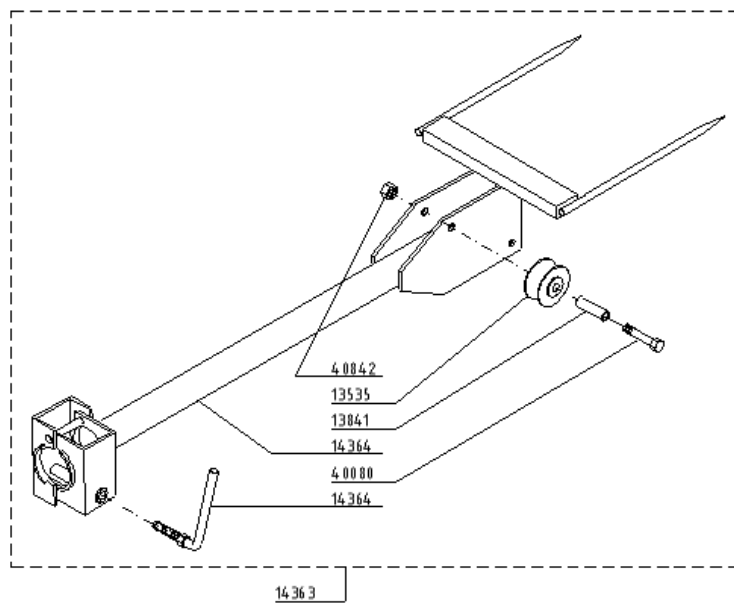

Stofkap 3/8 - Rood - 69201
 Stofkap 3/8 - Blauw - 69200

(OPTION)

BLAD 08 Delta (Nov. 2010)

BLAD 09 Delta (April 2001)

BLAD 10 Delta (April 2001)

BLAD 10A Delta (Nov. 2010)