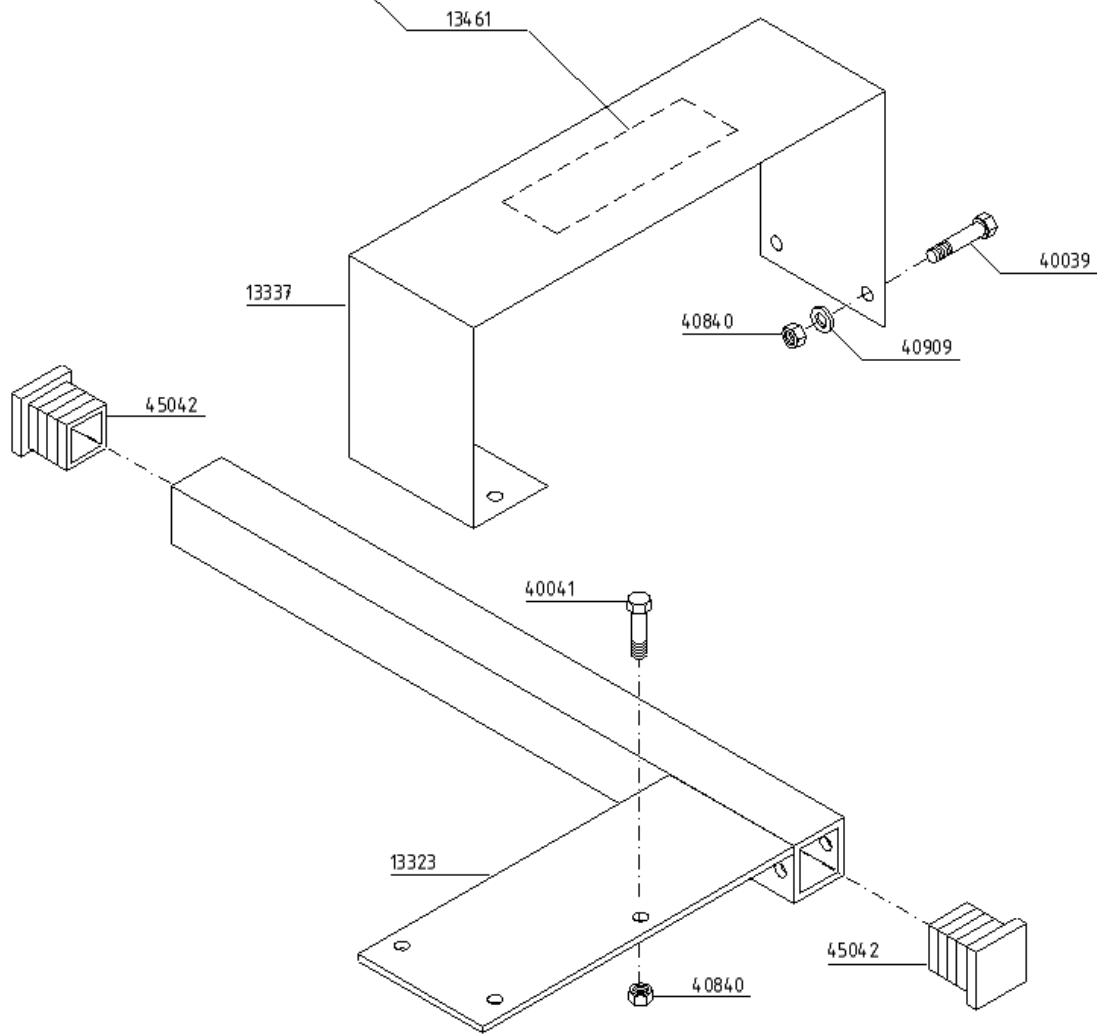

BLAD 01 Delta (April 2001)

BLAD 02 Delta (April 2001)

BLAD 03 Delta (Jan 2011)

BLAD 04 Delta (Dec. 2010)

(OPTION)

BLAD 04a Delta (July 2012)

(OPTION)

BLAD 04b Delta (Nov. 2010)

BLAD 05 Delta (Okt. 2010)

BLAD 06 Delta (April 2001)

BLAD 06A Delta (April 2001)

Slangcode 1/4" : 64031 RIAT
 Slangcode 3/8" : 64033 RIAT

BL= R-96201
 1/2 terugslagklep P-96200
 13809 1/2-3/8-bounding seal

Stofkap 3/8 - Rood - 69201
 Stofkap 3/8 - Blauw - 69200

(OPTION)

BLAD 08 Delta (Nov. 2010)

BLAD 09 Delta (April 2001)

BLAD 10 Delta (April 2001)

BLAD 10A Delta (Nov. 2010)