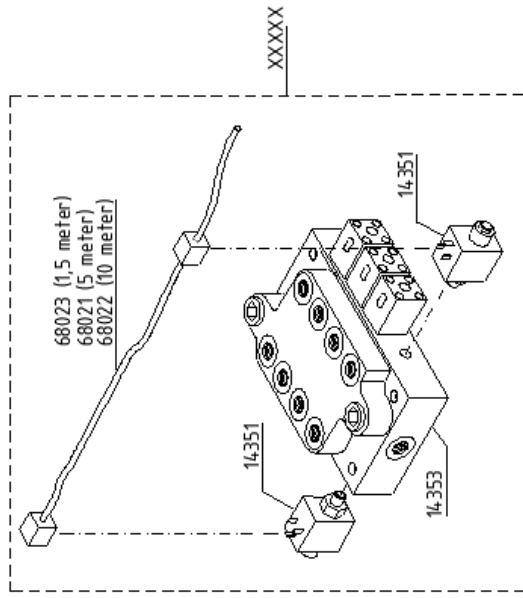

BLAD 05 Delta (Okt. 2010)

BLAD 06 Delta (April 2001)

BLAD 06A Delta (April 2001)

Slangcode 1/4" : 64031 RIAT
 Slangcode 3/8" : 64033 RIAT

BL= R-96201
 1/2 terugslagklep P-96200
 13809 1/2-3/8-bounding seal

Stofkap 3/8 - Rood - 69201
 Stofkap 3/8 - Blauw - 69200

(OPTION)

BLAD 08 Delta (Nov. 2010)

BLAD 09 Delta (April 2001)

BLAD 10 Delta (April 2001)

BLAD 10A Delta (Nov. 2010)