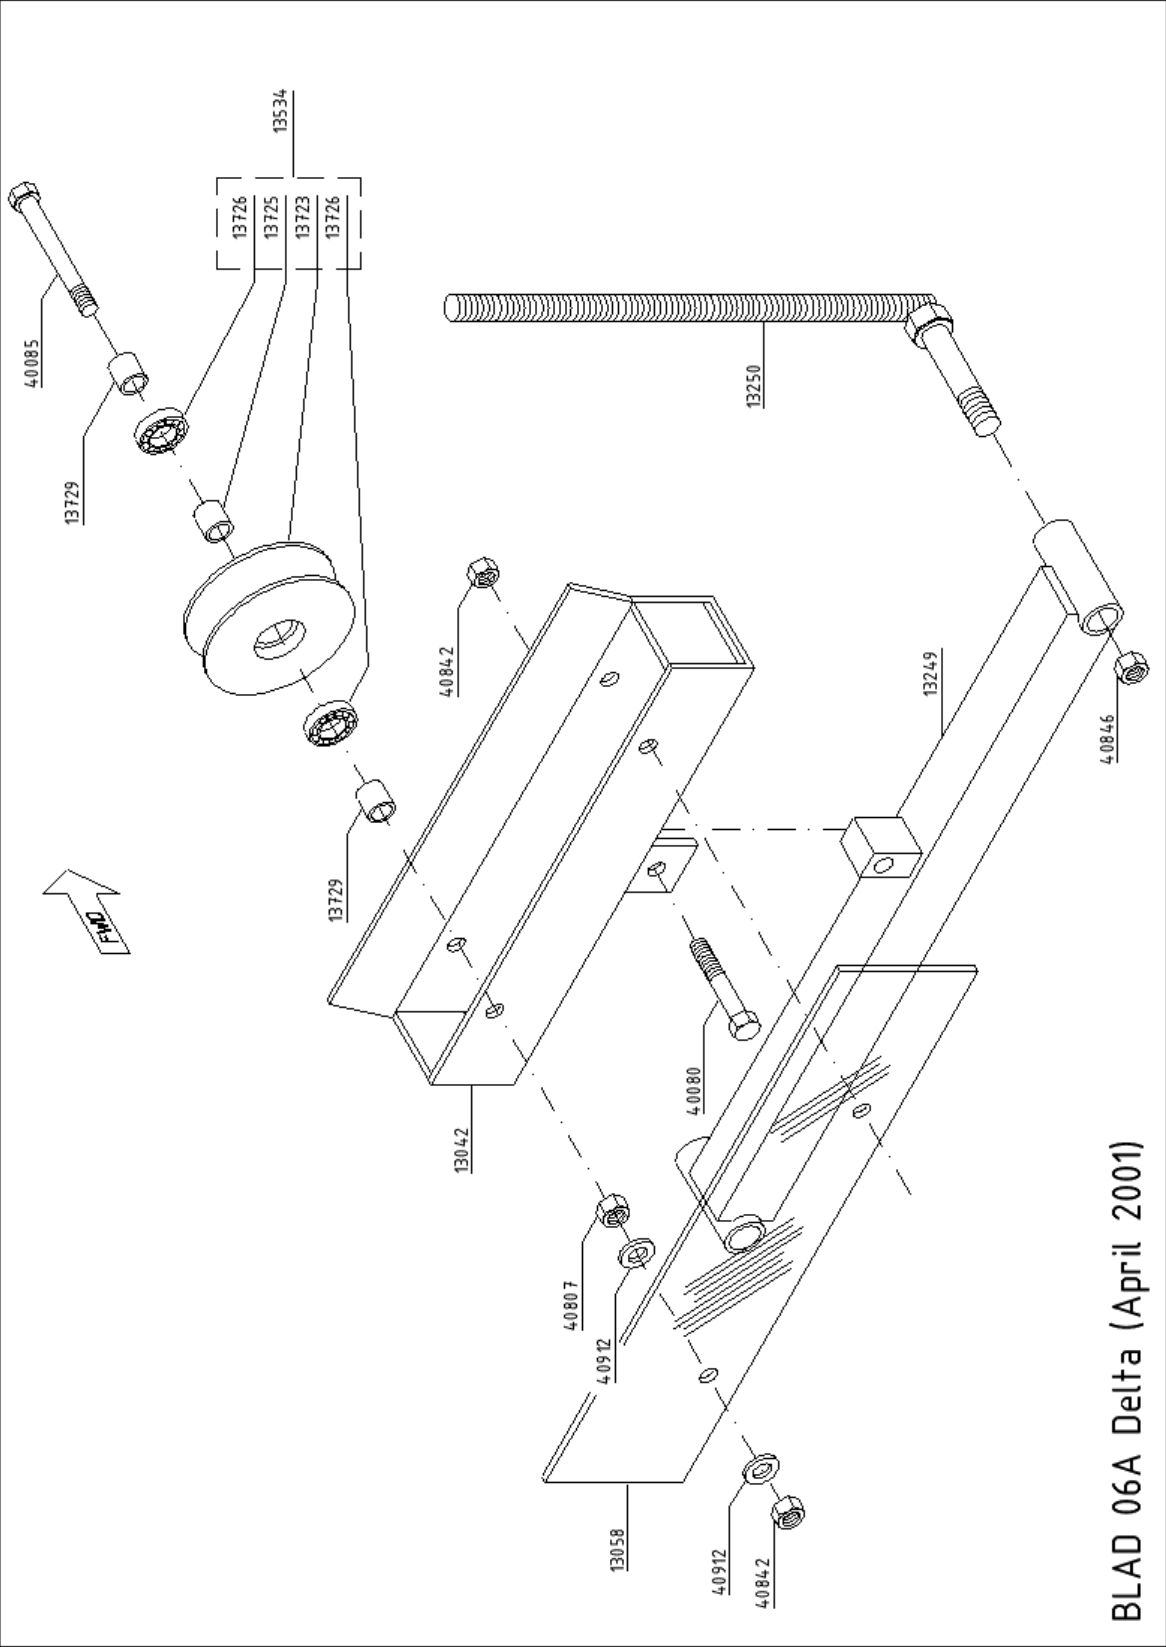

BLAD 01 Delta (April 2001)

BLAD 02 Delta (April 2001)

BLAD 03 Delta (Jan 2011)

BLAD 04 Delta (Dec. 2010)

(OPTION)

BLAD 04a Delta (July 2012)

(OPTION)

BLAD 04b Delta (Nov. 2010)

BLAD 05 Delta (Okt. 2010)

BLAD 06 Delta (April 2001)

BLAD 06A Delta (April 2001)

Slangcode 1/4" : 64031 RIAT
 Slangcode 3/8" : 64033 RIAT

BL= R-96201
 1/2 terugslagklep P-96200
 13809 1/2-3/8-bounding seal

Stofkap 3/8 - Rood - 69201
 Stofkap 3/8 - Blauw - 69200

(OPTION)

BLAD 08 Delta (Nov. 2010)

BLAD 09 Delta (April 2001)

BLAD 10 Delta (April 2001)

BLAD 10A Delta (Nov. 2010)